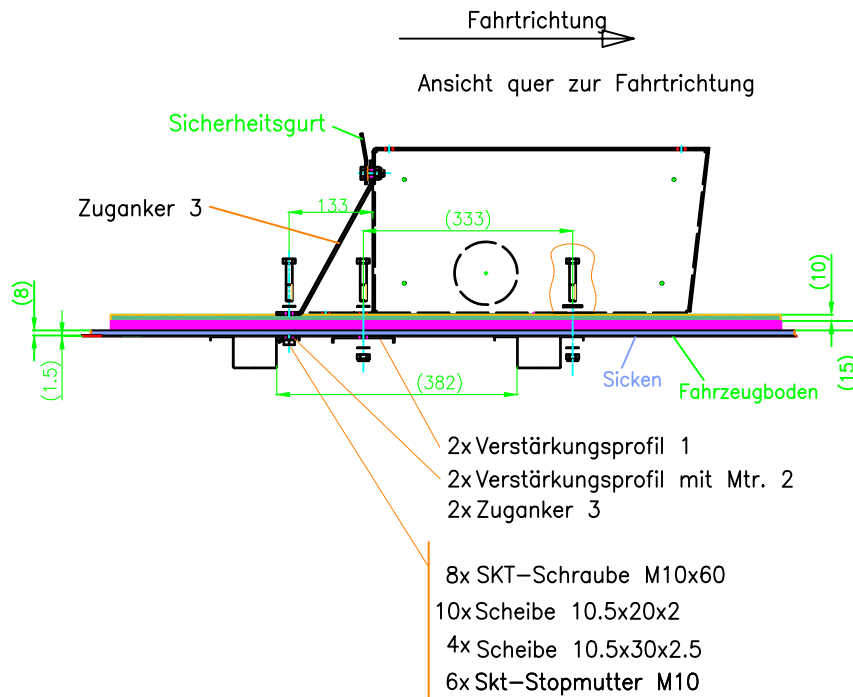

4

3

2

1

Stückliste		Befestigungssatz	Artikel-Nr.
		T5-V1000_575	581561
Teil-Nr.	Menge	Bezeichnung	Abmessung
1	1	Verstärkungsprofil 1 (nur IR)	90x100x10 s=3 verz
2	1	Verstärkungsprofil 2 (nur kR)	155x1223x10 s=3verz
3	1	Zuganker (nur IR)	30x4x307 verz
4	1	Mutternplatte (nur IR)	155x20x10 s=4 verz
5	7	SKT-Schraube DIN931	M10x60-8.8 verz
6	2	SKT-Schraube DIN931	M10x80-8.8 verz
7	6	Scheibe DIN125	10.5x20x2 verz
8	10	Scheibe DIN9021	10.5x30x2.5 verz
9	11	Skt-Stopmutter DIN555	M10-10 verz
10			

Konsolenbefestigung

- Detail A=A1
- Detail B=B1
- Detail C=C1

neu strukturiert wegen Einzelverkauf, Befestigung Sitz auf Sockel hinzu?

HK: Produktion		Typ: Maßzeichnung		Proj:	Arti:	Mat:
Sitzbänke		V1000		Befestigungssatz V1000_575 (mit Montage)		
Artikel		Erst. Bear. Gepr.	Datum 21.03.2018	Name RHD3	VW T5 LR Multistyle Montage Bl.1 von 4	
REIMO		Copyright Reimo GmbH, Egelsbach. Änderungen und Irrtümer vorbehalten.		Dok: A0003705-000-00_01	Rev: 01	Plot: 09.03.2022 18:47:49

Detail A=A1

Detail B=B1

Detail C=C1

neu strukturiert wegen Einzelverkauf, Befestigung Sitz auf Sockel hinzu?

HK: Produktion		Typ: Maßzeichnung		Proj:	Arti:	Mat:
Sitzbänke		V1000		Befestigungssatz V1000_575 (mit Montage)		
Artikel		Erst. Bear. Gepr.	Datum 21.03.2018	Name RHD3 RHD3	VW T5 LR Multistyle Montage Bl.2 von 4 (Detail)	
 Copyright Reimo GmbH, Egelsbach, Änderungen und Irrtümer vorbehalten.		Dok: A0003705-000-00_01	Rev: 01	Plot: 09.03.2022 18:47:53	Stai:	

Konsolenbefestigung

Detail A=A1

Detail B=B1

Detail C=C1

neu strukturiert wegen Einzelverkauf, Befestigung Sitz auf Sockel hinzu?

HK: Produktion	Typ: Maßzeichnung	Proj:	Arti:	Mat:
Sitzbänke	V1000	Befestigungssatz V1000_575 (mit Montage)		
Artikel		Erst. Bear. Gepr.:	Datum: 21.03.2018 Name: RHD3 RHD3	VW T5 LR Multistyle Montage Bl.3 von 4
Copyright Reimo GmbH, Egelsbach, Änderungen und Irrtümer vorbehalten.		Dok: A0003705-000-00_01	Rev: 01	Plot: 09.03.2022 18:47:51