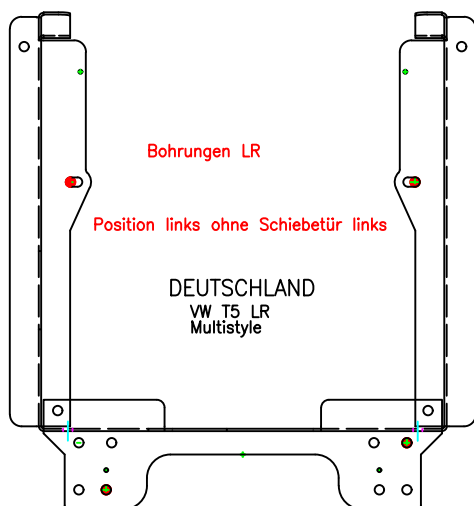

Detail A=A1

Detail B=B1

Detail C=C1

neu strukturiert wegen Einzelverkauf, Befestigung Sitz auf Sockel hinzu?

HK: Produktion		Typ: Maßzeichnung		Proj:	Arti:	Mat:
Sitzbänke		V1000		Befestigungssatz V1000_575 (mit Montage)		
Artikel		Erst. Bear. Gepr.	Datum 21.03.2018	Name RHD3 RHD3	VW T5 LR Multistyle Montage Bl.2 von 4 (Detail)	
 Copyright Reimo GmbH, Egelsbach, Änderungen und Irrtümer vorbehalten.		Dok: A0003705-000-00_01	Rev: 01	Plot: 09.03.2022 18:47:53	Stai:	

Konsolenbefestigung

Detail A=A1

Detail B=B1

Detail C=C1

neu strukturiert wegen Einzelverkauf, Befestigung Sitz auf Sockel hinzu?

HK: Produktion	Typ: Maßzeichnung	Proj:	Arti:	Mat:
Sitzbänke	V1000	Befestigungssatz V1000_575 (mit Montage)		
Artikel		Erst. Bear. Gepr.:	Datum: 21.03.2018 Name: RHD3 RHD3	VW T5 LR Multistyle Montage Bl.3 von 4
Copyright Reimo GmbH, Egelsbach, Änderungen und Irrtümer vorbehalten.		Dok: A0003705-000-00_01	Rev: 01	Plot: 09.03.2022 18:47:51

Konsolenbefestigung

neu strukturiert wegen Einzelverkauf, Befestigung Sitz auf Sockel hinzu?

HK: Produktion		Typ: Maßzeichnung		Proj:	Arti:	Mat:
Sitzbänke		V1000		Befestigungssatz V1000_575 (mit Montage)		
Artikel		Erst. Bear. Gepr.:	Datum 21.03.2018 21.03.2018	Name RHD3 RHD3	VW T5 LR Multistyle Montage Bl.4 von 4	
 Copyright Reimo GmbH, Egelsbach, Änderungen und Irrtümer vorbehalten.		Dok: A0003705-000-00_01	Rev: 01	Plot: 09.03.2022 18:47:46		Star: