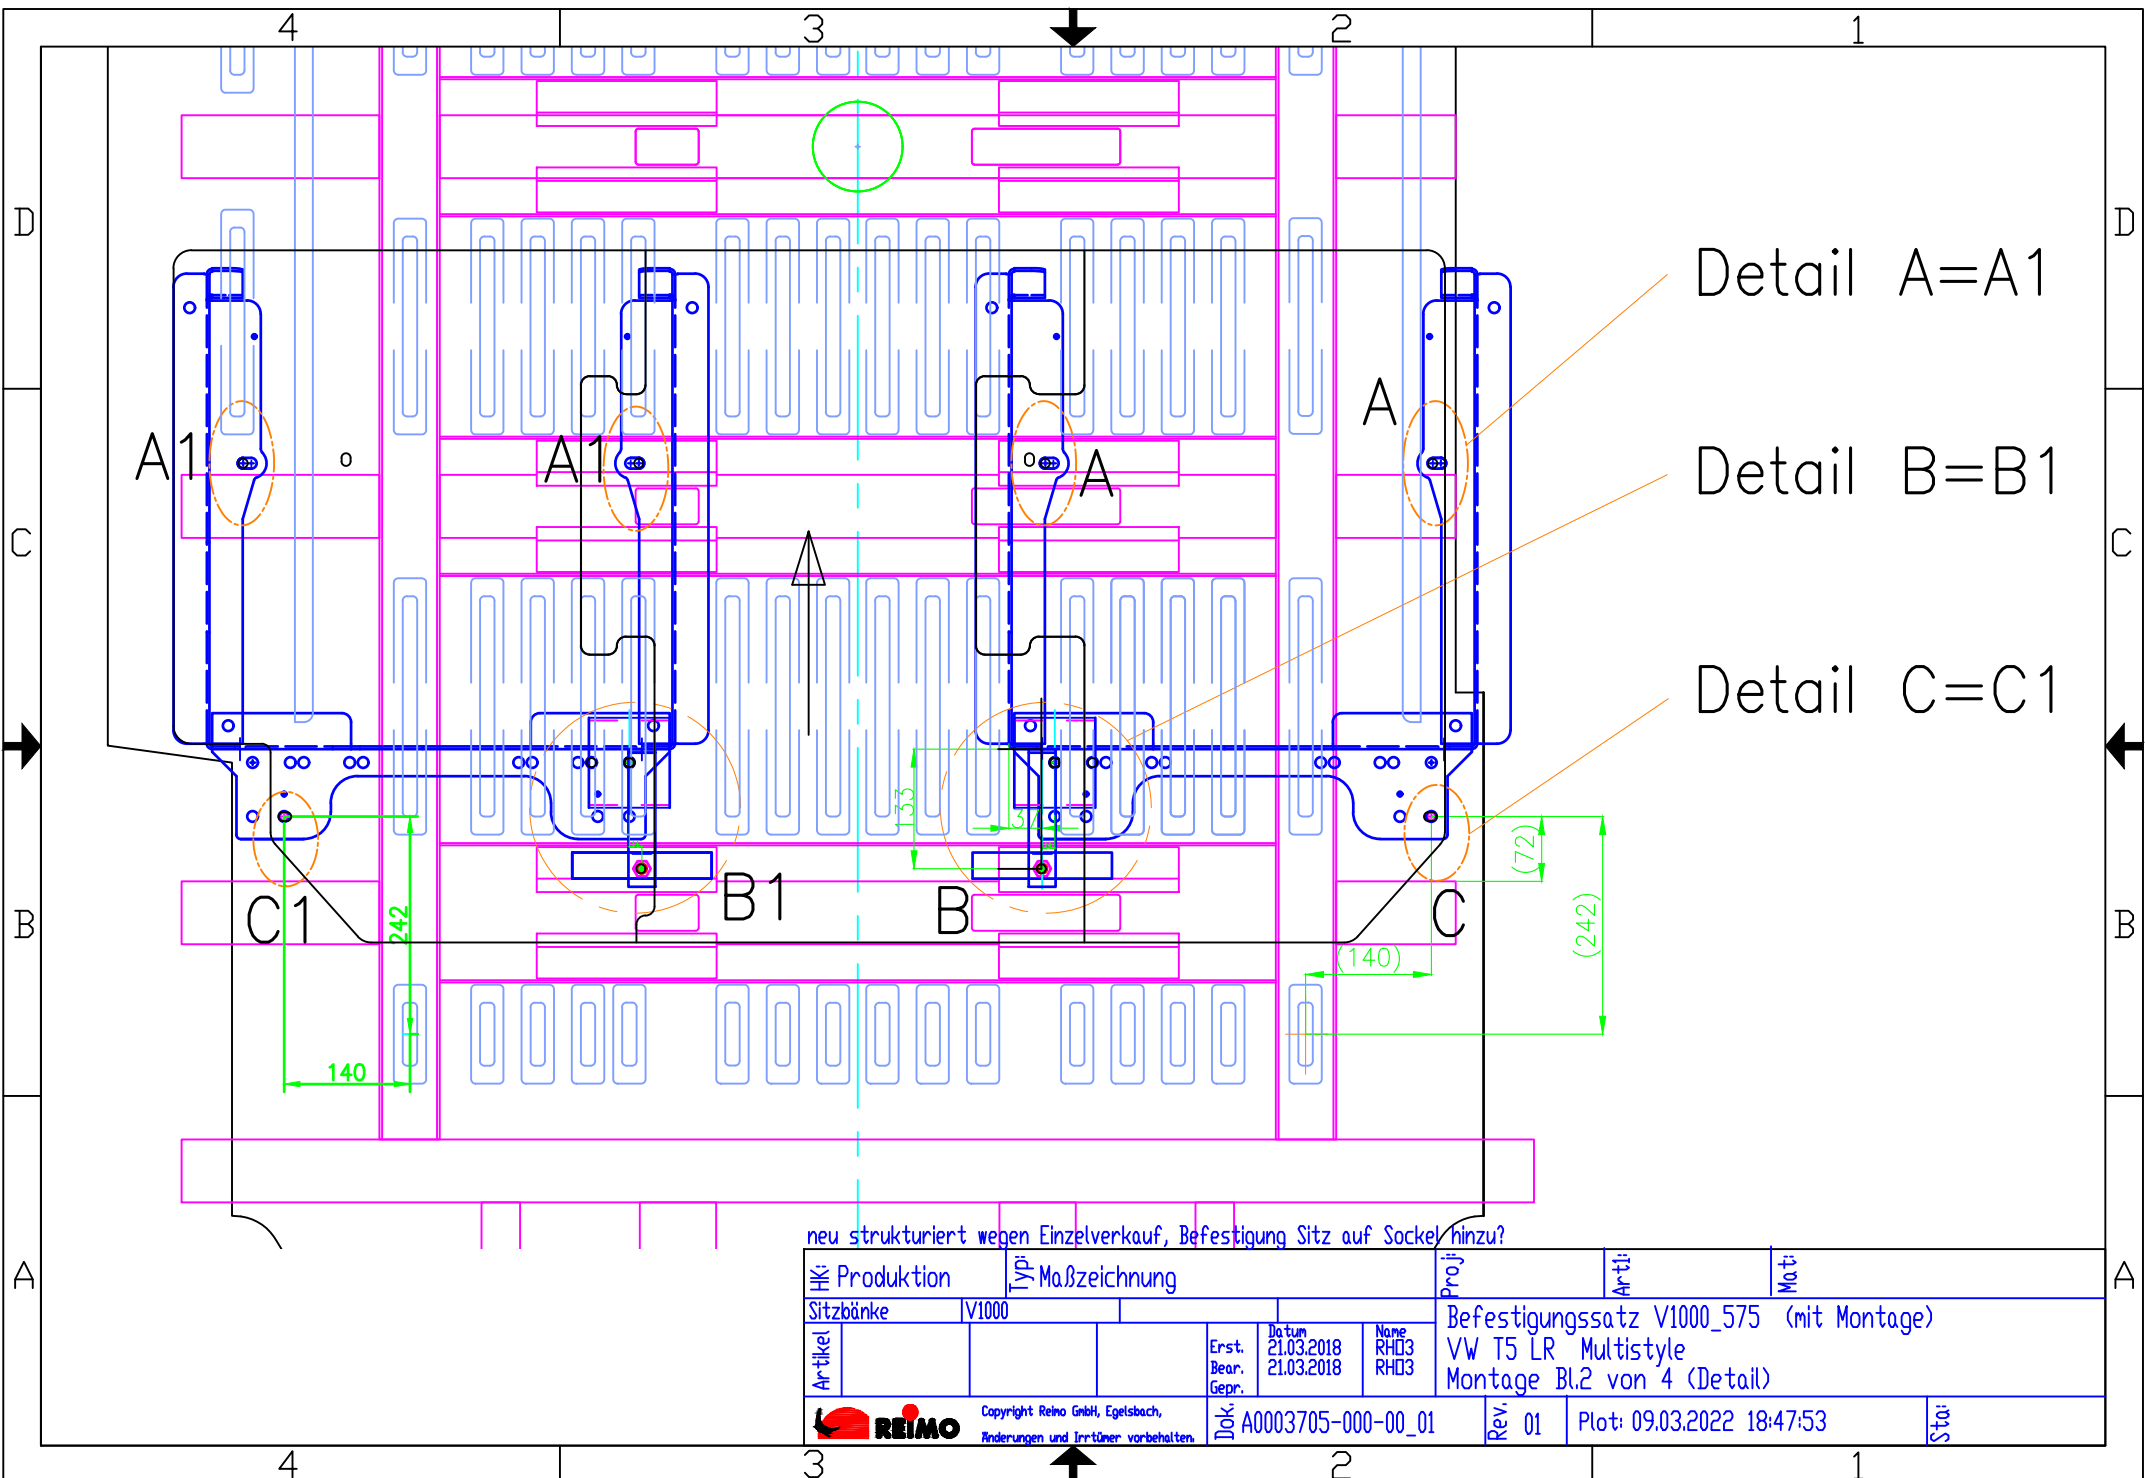

4

3

2

1

Stückliste		Befestigungssatz	Artikel-Nr.
		T5-V1000_575	581561
Teil-Nr.	Menge	Bezeichnung	Abmessung
1	1	Verstärkungsprofil 1 (nur IR)	90x100x10 s=3 verz
2	1	Verstärkungsprofil 2 (nur kR)	155x1223x10 s=3verz
3	1	Zuganker (nur IR)	30x4x307 verz
4	1	Mutternplatte (nur IR)	155x20x10 s=4 verz
5	7	SKT-Schraube DIN931	M10x60-8.8 verz
6	2	SKT-Schraube DIN931	M10x80-8.8 verz
7	6	Scheibe DIN125	10.5x20x2 verz
8	10	Scheibe DIN9021	10.5x30x2.5 verz
9	11	Skt-Stopmutter DIN555	M10-10 verz
10			

4

3

2

1

neu strukturiert wegen Einzelverkauf, Befestigung Sitz auf Sockel hinzu?

HK: Produktion		Typ: Maßzeichnung		Proj:	Arti:	Mat:
Sitzbänke		V1000		Befestigungsatz V1000_575 (mit Montage)		
Artikel		Erst. Bear. Gepr.:	Datum: 21.03.2018	Name: RHD3	VW T5 LR Multistyle (Stückliste) Einzelteil Bl.2 von 2	
REIMO		Copyright Reimo GmbH, Egelsbach, Änderungen und Irrtümer vorbehalten.		Dok: A0003705-000-00_01	Rev: 01	Plot: 09.03.2022 18:47:47

Konsolenbefestigung

- Detail A=A1
- Detail B=B1
- Detail C=C1

neu strukturiert wegen Einzelverkauf, Befestigung Sitz auf Sockel hinzu?

HK: Produktion		Typ: Maßzeichnung		Proj:	Arti:	Mat:
Sitzbänke		V1000		Befestigungssatz V1000_575 (mit Montage)		
Artikel		Erst. Bear. Gepr.	Datum 21.03.2018	Name RHD3	VW T5 LR Multistyle Montage Bl.1 von 4	
REIMO		Copyright Reimo GmbH, Egelsbach. Änderungen und Irrtümer vorbehalten.		Dok: A0003705-000-00_01	Rev: 01	Plot: 09.03.2022 18:47:49

Detail A=A1

Detail B=B1

Detail C=C1

neu strukturiert wegen Einzelverkauf, Befestigung Sitz auf Sockel hinzu?

HK: Produktion		Typ: Maßzeichnung		Proj:	Arti:	Mat:
Sitzbänke		V1000		Befestigungssatz V1000_575 (mit Montage)		
Artikel		Erst. Bear. Gepr.	Datum 21.03.2018	Name RHD3 RHD3	VW T5 LR Multistyle Montage Bl.2 von 4 (Detail)	
 Copyright Reimo GmbH, Egelsbach, Änderungen und Irrtümer vorbehalten.		Dok: A0003705-000-00_01	Rev: 01	Plot: 09.03.2022 18:47:53	Stai:	