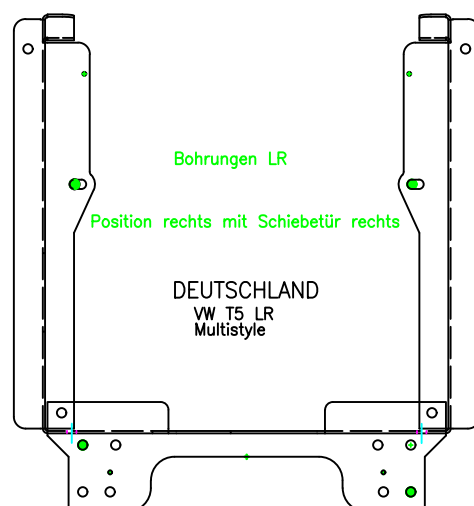

4

3

2

1

Stückliste		Befestigungssatz	Artikel-Nr.
		T5-V1000_575	581561
Teil-Nr.	Menge	Bezeichnung	Abmessung
1	1	Verstärkungsprofil 1 (nur IR)	90x100x10 s=3 verz
2	1	Verstärkungsprofil 2 (nur kR)	155x1223x10 s=3verz
3	1	Zuganker (nur IR)	30x4x307 verz
4	1	Mutternplatte (nur IR)	155x20x10 s=4 verz
5	7	SKT-Schraube DIN931	M10x60-8.8 verz
6	2	SKT-Schraube DIN931	M10x80-8.8 verz
7	6	Scheibe DIN125	10.5x20x2 verz
8	10	Scheibe DIN9021	10.5x30x2.5 verz
9	11	Skt-Stopmutter DIN555	M10-10 verz
10			

Detail A=A1

Detail B=B1

Detail C=C1

neu strukturiert wegen Einzelverkauf, Befestigung Sitz auf Sockel hinzu?

HK: Produktion		Typ: Maßzeichnung		Proj:	Arti:	Mat:
Sitzbänke		V1000		Befestigungssatz V1000_575 (mit Montage)		
Artikel		Erst. Bear. Gepr.	Datum 21.03.2018	Name RHD3 RHD3	VW T5 LR Multistyle Montage Bl.2 von 4 (Detail)	
 Copyright Reimo GmbH, Egelsbach, Änderungen und Irrtümer vorbehalten.		Dok: A0003705-000-00_01	Rev: 01	Plot: 09.03.2022 18:47:53	Stai:	

Konsolenbefestigung

Detail A=A1

Detail B=B1

Detail C=C1

neu strukturiert wegen Einzelverkauf, Befestigung Sitz auf Sockel hinzu?

HK: Produktion	Typ: Maßzeichnung	Proj:	Arti:	Mat:
Sitzbänke	V1000	Befestigungssatz V1000_575 (mit Montage)		
Artikel		Erst. Bear. Gepr.:	Datum: 21.03.2018 Name: RHD3 RHD3	VW T5 LR Multistyle Montage Bl.3 von 4
Copyright Reimo GmbH, Egelsbach, Änderungen und Irrtümer vorbehalten.		Dok: A0003705-000-00_01	Rev: 01	Plot: 09.03.2022 18:47:51

Konsolenbefestigung

neu strukturiert wegen Einzelverkauf, Befestigung Sitz auf Sockel hinzu?

HK: Produktion		Typ: Maßzeichnung		Proj:	Arti:	Mat:
Sitzbänke		V1000		Befestigungssatz V1000_575 (mit Montage)		
Artikel		Erst. Bear. Gepr.:	Datum 21.03.2018 21.03.2018	Name RHD3 RHD3	VW T5 LR Multistyle Montage Bl.4 von 4	
 Copyright Reimo GmbH, Egelsbach, Änderungen und Irrtümer vorbehalten.		Dok: A0003705-000-00_01	Rev: 01	Plot: 09.03.2022 18:47:46		Star: