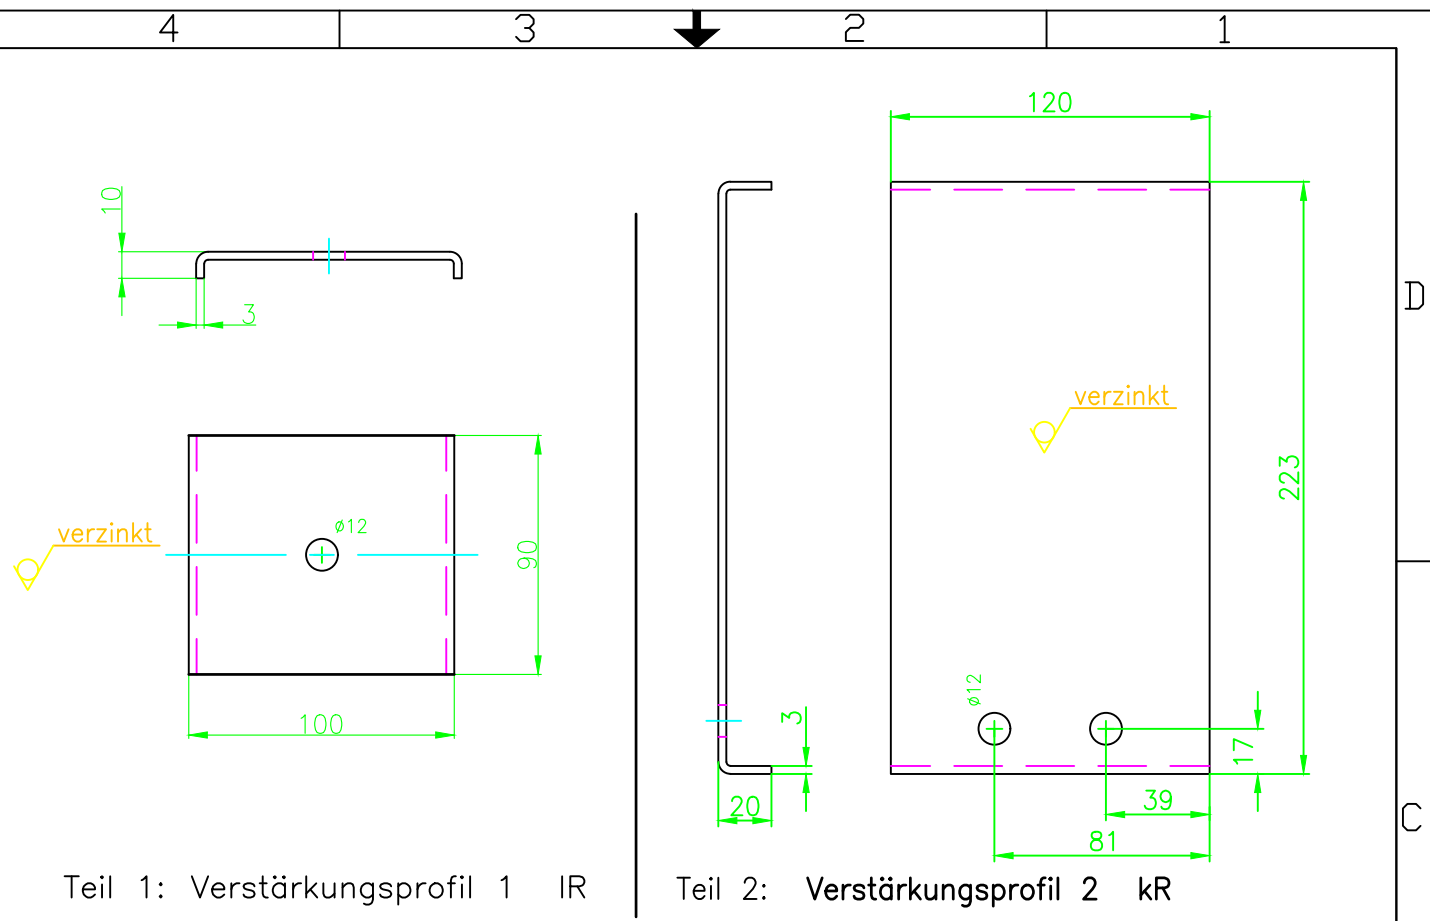

4

3

2

1

Stückliste		Befestigungssatz	Artikel-Nr.
		T5-V1000_575	581561
Teil-Nr.	Menge	Bezeichnung	Abmessung
1	1	Verstärkungsprofil 1 (nur IR)	90x100x10 s=3 verz
2	1	Verstärkungsprofil 2 (nur kR)	155x1223x10 s=3verz
3	1	Zuganker (nur IR)	30x4x307 verz
4	1	Mutternplatte (nur IR)	155x20x10 s=4 verz
5	7	SKT-Schraube DIN931	M10x60-8.8 verz
6	2	SKT-Schraube DIN931	M10x80-8.8 verz
7	6	Scheibe DIN125	10.5x20x2 verz
8	10	Scheibe DIN9021	10.5x30x2.5 verz
9	11	Skt-Stopmutter DIN555	M10-10 verz
10			

neu strukturiert wegen Einzelverkauf, Befestigung Sitz auf Sockel hinzu?

HK: Produktion	Typ: Maßzeichnung	Proj:	Arti:	Mat:
Sitzbänke	V1000	Befestigungssatz V1000_575 (mit Montage)		
Artikel		Erst. Bear. Gepr.:	Datum: 21.03.2018 Name: RHD3 RHD3	VW T5 LR Multistyle Stückliste mit Einzelteilen Bl.1 von 2
	Copyright Reimo GmbH, Egelsbach. Änderungen und Irrtümer vorbehalten.	Dok: A0003705-000-00_01	Rev: 01	Plot: 09.03.2022 18:47:44

4

3

2

1

neu strukturiert wegen Einzelverkauf, Befestigung Sitz auf Sockel hinzu?

HK: Produktion		Typ: Maßzeichnung		Proj:	Arti:	Mat:
Sitzbänke		V1000		Befestigungsatz V1000_575 (mit Montage)		
Artikel		Erst. Bear. Gepr.:	Datum: 21.03.2018	Name: RHD3	VW T5 LR Multistyle (Stückliste) Einzelteil Bl.2 von 2	
REIMO		Copyright Reimo GmbH, Egelsbach, Änderungen und Irrtümer vorbehalten.		Dok: A0003705-000-00_01	Rev: 01	Plot: 09.03.2022 18:47:47