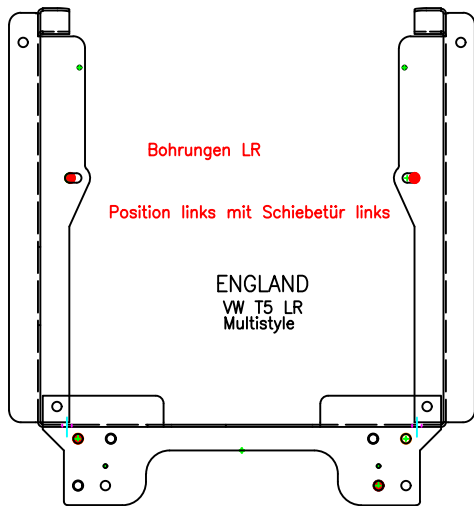

Konsolenbefestigung

- Detail A=A1
- Detail B=B1
- Detail C=C1

neu strukturiert wegen Einzelverkauf, Befestigung Sitz auf Sockel hinzu?

HK: Produktion		Typ: Maßzeichnung		Proj:	Arti:	Mat:
Sitzbänke		V1000		Befestigungssatz V1000_575 (mit Montage)		
Artikel		Erst. Bear. Gepr.	Datum 21.03.2018	Name RHD3	VW T5 LR Multistyle Montage Bl.1 von 4	
REIMO		Copyright Reimo GmbH, Egelsbach. Änderungen und Irrtümer vorbehalten.		Dok: A0003705-000-00_01	Rev: 01	Plot: 09.03.2022 18:47:49

Detail A=A1

Detail B=B1

Detail C=C1

neu strukturiert wegen Einzelverkauf, Befestigung Sitz auf Sockel hinzu?

HK: Produktion		Typ: Maßzeichnung		Proj:	Arti:	Mat:
Sitzbänke		V1000		Befestigungssatz V1000_575 (mit Montage)		
Artikel		Erst. Bear. Gepr.	Datum 21.03.2018	Name RHD3 RHD3	VW T5 LR Multistyle Montage Bl.2 von 4 (Detail)	
 Copyright Reimo GmbH, Egelsbach, Änderungen und Irrtümer vorbehalten.		Dok: A0003705-000-00_01	Rev: 01	Plot: 09.03.2022 18:47:53	Stai:	

Konsolenbefestigung

Detail A=A1

Detail B=B1

Detail C=C1

neu strukturiert wegen Einzelverkauf, Befestigung Sitz auf Sockel hinzu?

HK: Produktion	Typ: Maßzeichnung	Proj:	Arti:	Mat:
Sitzbänke	V1000	Befestigungssatz V1000_575 (mit Montage)		
Artikel		Erst. Bear. Gepr.:	Datum: 21.03.2018 Name: RHD3 RHD3	VW T5 LR Multistyle Montage Bl.3 von 4
Copyright Reimo GmbH, Egelsbach, Änderungen und Irrtümer vorbehalten.		Dok: A0003705-000-00_01	Rev: 01	Plot: 09.03.2022 18:47:51

Konsolenbefestigung

neu strukturiert wegen Einzelverkauf, Befestigung Sitz auf Sockel hinzu?

HK: Produktion		Typ: Maßzeichnung		Proj:	Arti:	Mat:
Sitzbänke		V1000		Befestigungssatz V1000_575 (mit Montage)		
Artikel		Erst. Bear. Gepr.:	Datum 21.03.2018 21.03.2018	Name RHD3 RHD3	VW T5 LR Multistyle Montage Bl.4 von 4	
 Copyright Reimo GmbH, Egelsbach, Änderungen und Irrtümer vorbehalten.		Dok: A0003705-000-00_01	Rev: 01	Plot: 09.03.2022 18:47:46		Star: