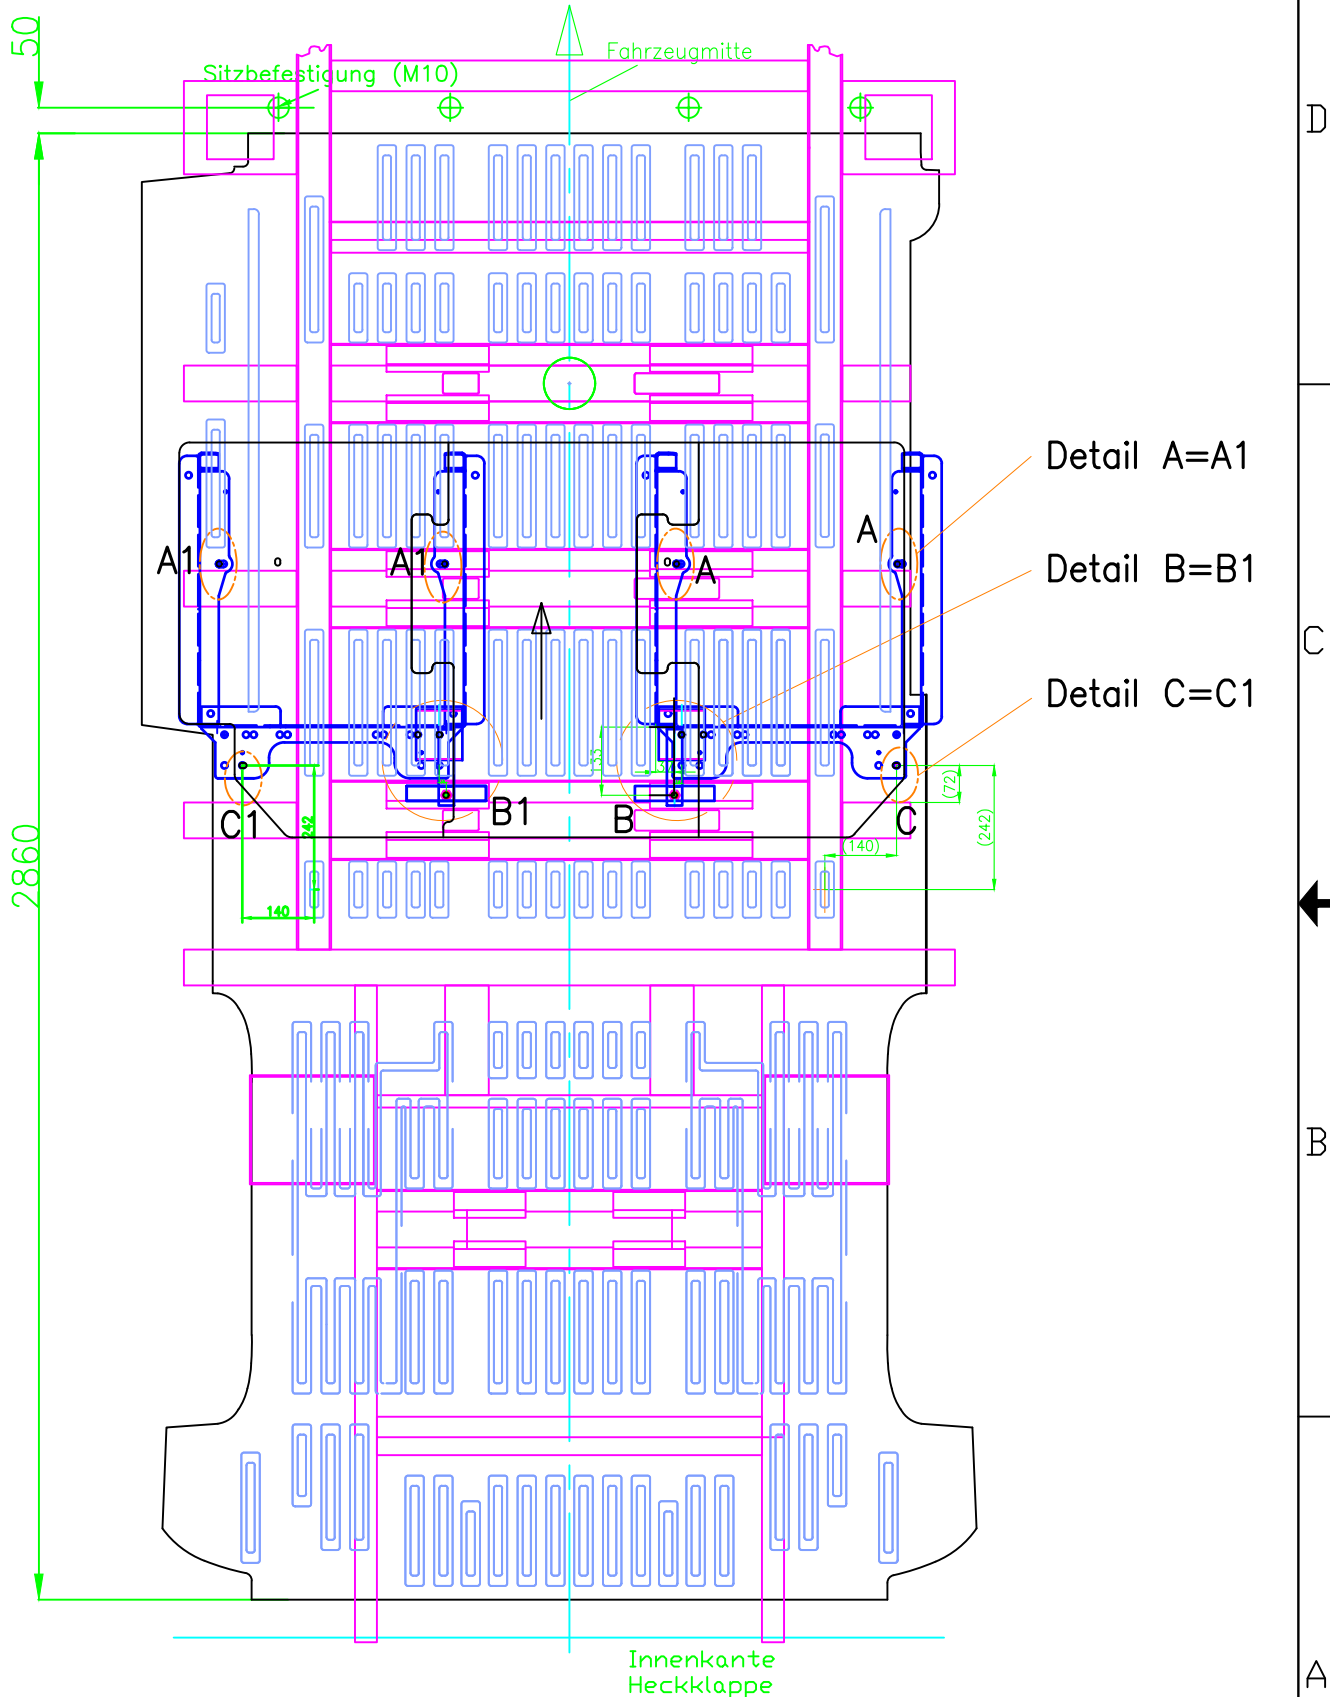

4

3

2

1

Stückliste		Befestigungssatz	Artikel-Nr.
		T5-V1000_575	581561
Teil-Nr.	Menge	Bezeichnung	Abmessung
1	1	Verstärkungsprofil 1 (nur IR)	90x100x10 s=3 verz
2	1	Verstärkungsprofil 2 (nur kR)	155x1223x10 s=3verz
3	1	Zuganker (nur IR)	30x4x307 verz
4	1	Mutternplatte (nur IR)	155x20x10 s=4 verz
5	7	SKT-Schraube DIN931	M10x60-8.8 verz
6	2	SKT-Schraube DIN931	M10x80-8.8 verz
7	6	Scheibe DIN125	10.5x20x2 verz
8	10	Scheibe DIN9021	10.5x30x2.5 verz
9	11	Skt-Stopmutter DIN555	M10-10 verz
10			

4

3

2

1

neu strukturiert wegen Einzelverkauf, Befestigung Sitz auf Sockel hinzu?

HK: Produktion		Typ: Maßzeichnung		Proj:	Arti:	Mat:
Sitzbänke		V1000		Befestigungsatz V1000_575 (mit Montage)		
Artikel		Erst. Bear. Gepr.:	Datum: 21.03.2018	Name: RHD3	VW T5 LR Multistyle (Stückliste) Einzelteil Bl.2 von 2	
REIMO		Copyright Reimo GmbH, Egelsbach, Änderungen und Irrtümer vorbehalten.		Dok: A0003705-000-00_01	Rev: 01	Plot: 09.03.2022 18:47:47

Konsolenbefestigung

- Detail A=A1
- Detail B=B1
- Detail C=C1

neu strukturiert wegen Einzelverkauf, Befestigung Sitz auf Sockel hinzu?

HK: Produktion		Typ: Maßzeichnung		Proj:	Arti:	Mat:
Sitzbänke		V1000		Befestigungssatz V1000_575 (mit Montage)		
Artikel		Erst. Bear. Gepr.	Datum 21.03.2018	Name RHD3	VW T5 LR Multistyle Montage Bl.1 von 4	
REIMO		Copyright Reimo GmbH, Egelsbach. Änderungen und Irrtümer vorbehalten.		Dok: A0003705-000-00_01	Rev: 01	Plot: 09.03.2022 18:47:49

Detail A=A1

Detail B=B1

Detail C=C1

neu strukturiert wegen Einzelverkauf, Befestigung Sitz auf Sockel hinzu?

HK: Produktion		Typ: Maßzeichnung		Proj:	Arti:	Mat:
Sitzbänke		V1000		Befestigungssatz V1000_575 (mit Montage)		
Artikel		Erst. Bear. Gepr.	Datum 21.03.2018	Name RHD3 RHD3	VW T5 LR Multistyle Montage Bl.2 von 4 (Detail)	
 Copyright Reimo GmbH, Egelsbach, Änderungen und Irrtümer vorbehalten.		Dok: A0003705-000-00_01	Rev: 01	Plot: 09.03.2022 18:47:53	Stai:	