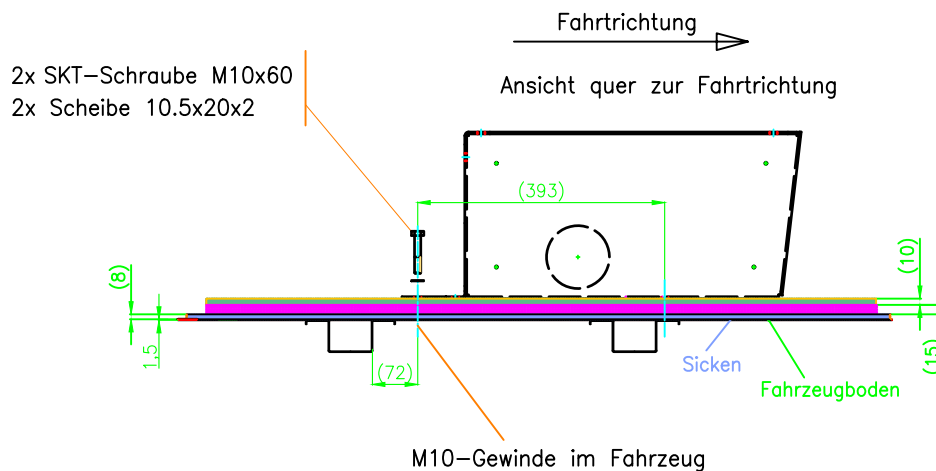

4

3

2

1

Stückliste		Befestigungssatz	Artikel-Nr.
		T5-V1000_575	581561
Teil-Nr.	Menge	Bezeichnung	Abmessung
1	1	Verstärkungsprofil 1 (nur IR)	90x100x10 s=3 verz
2	1	Verstärkungsprofil 2 (nur kR)	155x1223x10 s=3verz
3	1	Zuganker (nur IR)	30x4x307 verz
4	1	Mutternplatte (nur IR)	155x20x10 s=4 verz
5	7	SKT-Schraube DIN931	M10x60-8.8 verz
6	2	SKT-Schraube DIN931	M10x80-8.8 verz
7	6	Scheibe DIN125	10.5x20x2 verz
8	10	Scheibe DIN9021	10.5x30x2.5 verz
9	11	Skt-Stopmutter DIN555	M10-10 verz
10			

Konsolenbefestigung

- Detail A=A1
- Detail B=B1
- Detail C=C1

neu strukturiert wegen Einzelverkauf, Befestigung Sitz auf Sockel hinzu?

HK: Produktion		Typ: Maßzeichnung		Proj:	Arti:	Mat:
Sitzbänke		V1000		Befestigungssatz V1000_575 (mit Montage)		
Artikel		Erst. Bear. Gepr.	Datum 21.03.2018	Name RHD3	VW T5 LR Multistyle Montage Bl.1 von 4	
REIMO		Copyright Reimo GmbH, Egelsbach. Änderungen und Irrtümer vorbehalten.		Dok: A0003705-000-00_01	Rev: 01	Plot: 09.03.2022 18:47:49

Detail A=A1

Detail B=B1

Detail C=C1

neu strukturiert wegen Einzelverkauf, Befestigung Sitz auf Sockel hinzu?

HK: Produktion		Typ: Maßzeichnung		Proj:	Arti:	Mat:
Sitzbänke		V1000		Befestigungssatz V1000_575 (mit Montage)		
Artikel		Erst. Bear. Gepr.	Datum 21.03.2018	Name RHD3 RHD3	VW T5 LR Multistyle Montage Bl.2 von 4 (Detail)	
 Copyright Reimo GmbH, Egelsbach, Änderungen und Irrtümer vorbehalten.		Dok: A0003705-000-00_01	Rev: 01	Plot: 09.03.2022 18:47:53	Stai:	

Konsolenbefestigung

Detail A=A1

Detail B=B1

Detail C=C1

neu strukturiert wegen Einzelverkauf, Befestigung Sitz auf Sockel hinzu?

HK: Produktion	Typ: Maßzeichnung	Proj:	Arti:	Mat:
Sitzbänke	V1000	Befestigungssatz V1000_575 (mit Montage)		
Artikel		Erst. Bear. Gepr.:	Datum: 21.03.2018 Name: RHD3 RHD3	VW T5 LR Multistyle Montage Bl.3 von 4
Copyright Reimo GmbH, Egelsbach, Änderungen und Irrtümer vorbehalten.		Dok: A0003705-000-00_01	Rev: 01	Plot: 09.03.2022 18:47:51