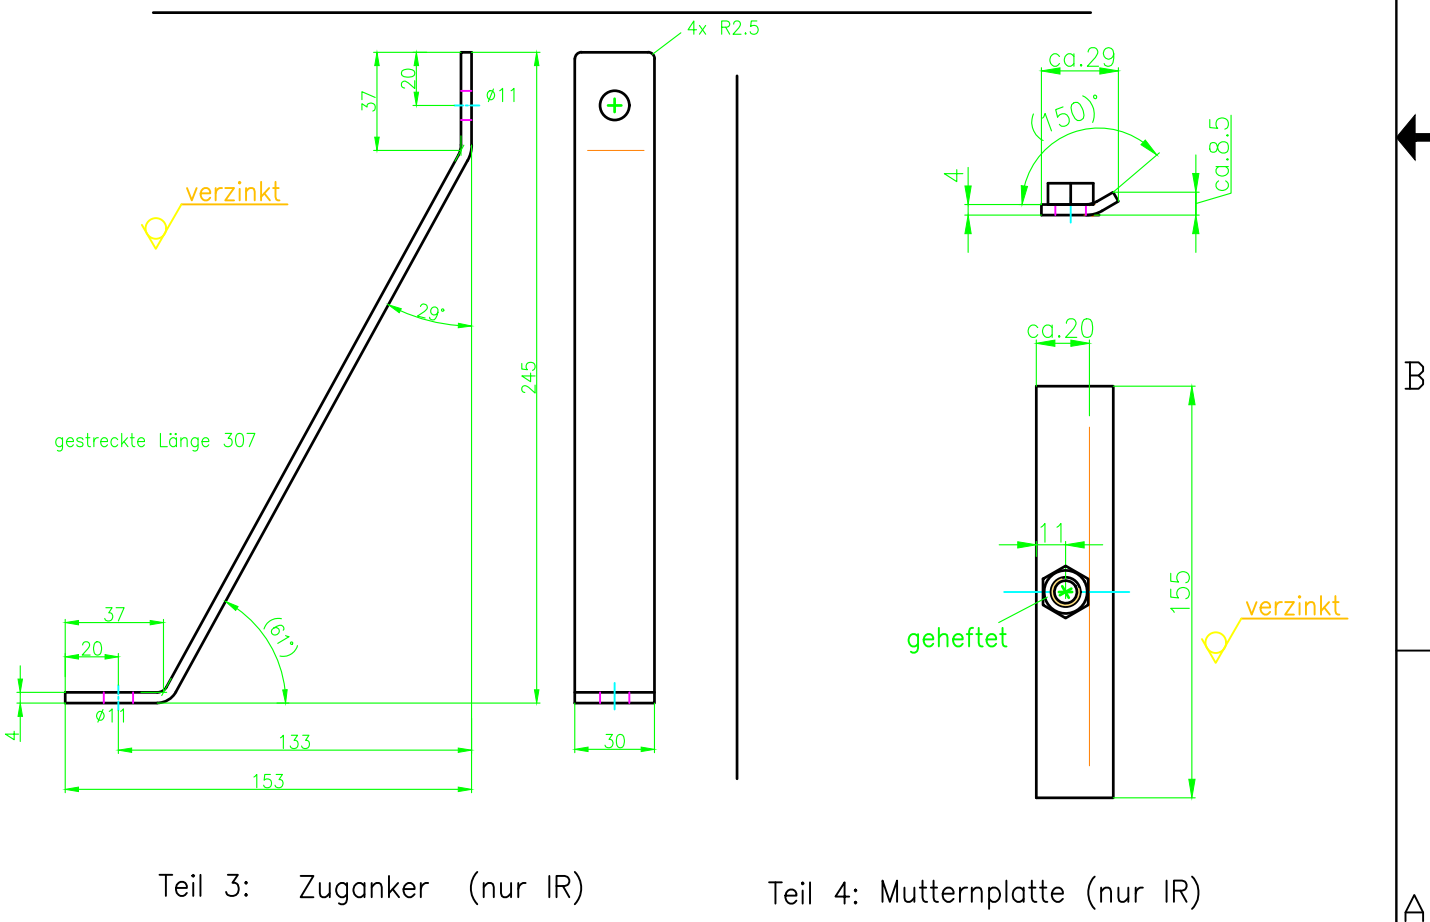

4

3

2

1

Stückliste		Befestigungssatz	Artikel-Nr.
		T5-V1000_575	581561
Teil-Nr.	Menge	Bezeichnung	Abmessung
1	1	Verstärkungsprofil 1 (nur IR)	90x100x10 s=3 verz
2	1	Verstärkungsprofil 2 (nur kR)	155x1223x10 s=3verz
3	1	Zuganker (nur IR)	30x4x307 verz
4	1	Mutternplatte (nur IR)	155x20x10 s=4 verz
5	7	SKT-Schraube DIN931	M10x60-8.8 verz
6	2	SKT-Schraube DIN931	M10x80-8.8 verz
7	6	Scheibe DIN125	10.5x20x2 verz
8	10	Scheibe DIN9021	10.5x30x2.5 verz
9	11	Skt-Stopmutter DIN555	M10-10 verz
10			

neu strukturiert wegen Einzelverkauf, Befestigung Sitz auf Sockel hinzu?

HK: Produktion	Typ: Maßzeichnung	Proj:	Arti:	Mat:
Sitzbänke	V1000	Befestigungssatz V1000_575 (mit Montage)		
Artikel		Erst. Bear. Gepr.:	Datum: 21.03.2018 Name: RHD3 RHD3	VW T5 LR Multistyle Stückliste mit Einzelteilen Bl.1 von 2
	Copyright Reimo GmbH, Egelsbach. Änderungen und Irrtümer vorbehalten.	Dok: A0003705-000-00_01	Rev: 01	Plot: 09.03.2022 18:47:44

4

3

2

1

neu strukturiert wegen Einzelverkauf, Befestigung Sitz auf Sockel hinzu?

HK: Produktion		Typ: Maßzeichnung		Proj:	Arti:	Mat:
Sitzbänke		V1000		Befestigungsatz V1000_575 (mit Montage)		
Artikel		Erst. Bear. Gepr.:	Datum: 21.03.2018	Name: RHD3	VW T5 LR Multistyle (Stückliste) Einzelteil Bl.2 von 2	
REIMO		Copyright Reimo GmbH, Egelsbach, Änderungen und Irrtümer vorbehalten.		Dok: A0003705-000-00_01	Rev: 01	Plot: 09.03.2022 18:47:47

Konsolenbefestigung

- Detail A=A1
- Detail B=B1
- Detail C=C1

neu strukturiert wegen Einzelverkauf, Befestigung Sitz auf Sockel hinzu?

HK: Produktion		Typ: Maßzeichnung		Proj:	Arti:	Mat:
Sitzbänke		V1000		Befestigungssatz V1000_575 (mit Montage)		
Artikel		Erst. Bear. Gepr.	Datum 21.03.2018	Name RHD3	VW T5 LR Multistyle Montage Bl.1 von 4	
REIMO		Copyright Reimo GmbH, Egelsbach. Änderungen und Irrtümer vorbehalten.		Dok: A0003705-000-00_01	Rev: 01	Plot: 09.03.2022 18:47:49