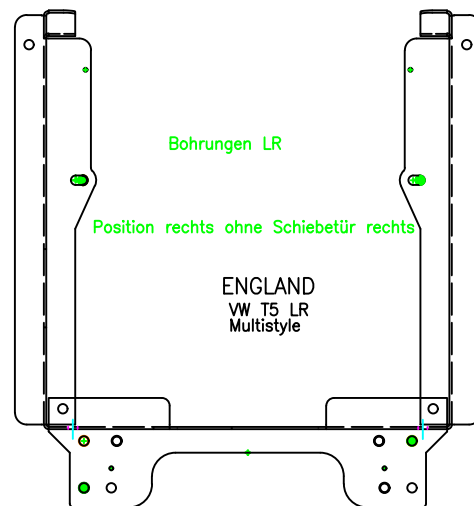

Konsolenbefestigung

- Detail A=A1
- Detail B=B1
- Detail C=C1

neu strukturiert wegen Einzelverkauf, Befestigung Sitz auf Sockel hinzu?

HK: Produktion		Typ: Maßzeichnung		Proj:	Arti:	Mat:
Sitzbänke		V1000		Befestigungssatz V1000_575 (mit Montage)		
Artikel		Erst. Bear. Gepr.	Datum 21.03.2018	Name RHD3	VW T5 LR Multistyle Montage Bl.1 von 4	
REIMO		Copyright Reimo GmbH, Egelsbach. Änderungen und Irrtümer vorbehalten.		Dok: A0003705-000-00_01	Rev: 01	Plot: 09.03.2022 18:47:49

Detail A=A1

Detail B=B1

Detail C=C1

neu strukturiert wegen Einzelverkauf, Befestigung Sitz auf Sockel hinzu?

HK: Produktion		Typ: Maßzeichnung		Proj:	Arti:	Mat:
Sitzbänke		V1000		Befestigungssatz V1000_575 (mit Montage)		
Artikel		Erst. Bear. Gepr.	Datum 21.03.2018	Name RHD3 RHD3	VW T5 LR Multistyle Montage Bl.2 von 4 (Detail)	
 Copyright Reimo GmbH, Egelsbach, Änderungen und Irrtümer vorbehalten.		Dok: A0003705-000-00_01	Rev: 01	Plot: 09.03.2022 18:47:53	Stai:	

Konsolenbefestigung

Detail A=A1

Detail B=B1

Detail C=C1

neu strukturiert wegen Einzelverkauf, Befestigung Sitz auf Sockel hinzu?

HK: Produktion	Typ: Maßzeichnung	Proj:	Arti:	Mat:
Sitzbänke	V1000	Befestigungssatz V1000_575 (mit Montage)		
Artikel		Erst. Bear. Gepr.:	Datum: 21.03.2018 Name: RHD3 RHD3	VW T5 LR Multistyle Montage Bl.3 von 4
Copyright Reimo GmbH, Egelsbach, Änderungen und Irrtümer vorbehalten.		Dok: A0003705-000-00_01	Rev: 01	Plot: 09.03.2022 18:47:51

Konsolenbefestigung

neu strukturiert wegen Einzelverkauf, Befestigung Sitz auf Sockel hinzu?

HK: Produktion		Typ: Maßzeichnung		Proj:	Arti:	Mat:
Sitzbänke		V1000		Befestigungssatz V1000_575 (mit Montage)		
Artikel		Erst. Bear. Gepr.:	Datum 21.03.2018 21.03.2018	Name RHD3 RHD3	VW T5 LR Multistyle Montage Bl.4 von 4	
 Copyright Reimo GmbH, Egelsbach, Änderungen und Irrtümer vorbehalten.		Dok: A0003705-000-00_01	Rev: 01	Plot: 09.03.2022 18:47:46		Star: