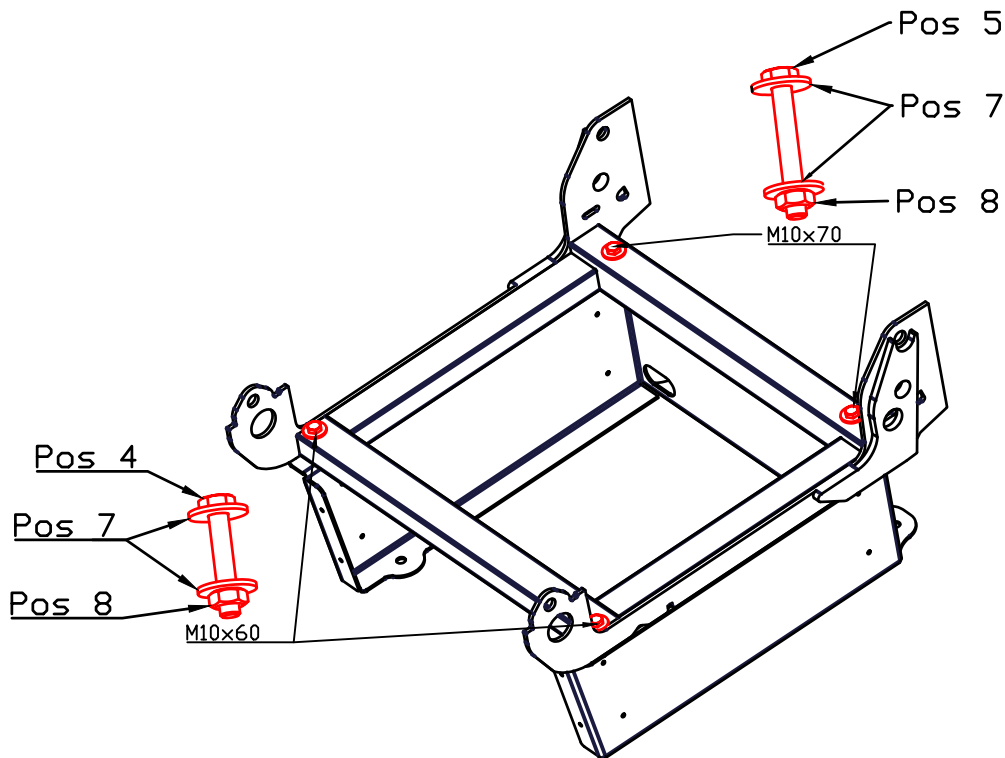

4

3

2

1

Stückliste		Befestigungssatz	Artikel-Nr.
		T5-V1000_575	581561
Teil-Nr.	Menge	Bezeichnung	Abmessung
1	1	Verstärkungsprofil 1 (nur IR)	90x100x10 s=3 verz
2	1	Verstärkungsprofil 2 (nur kR)	155x1223x10 s=3verz
3	1	Zuganker (nur IR)	30x4x307 verz
4	1	Mutternplatte (nur IR)	155x20x10 s=4 verz
5	7	SKT-Schraube DIN931	M10x60-8.8 verz
6	2	SKT-Schraube DIN931	M10x80-8.8 verz
7	6	Scheibe DIN125	10.5x20x2 verz
8	10	Scheibe DIN9021	10.5x30x2.5 verz
9	11	Skt-Stopmutter DIN555	M10-10 verz
10			

neu strukturiert wegen Einzelverkauf, Befestigung Sitz auf Sockel hinzu?

HK: Produktion	Typ: Maßzeichnung	Proj:	Arti:	Mat:
Sitzbänke	V1000	Befestigungssatz V1000_575 (mit Montage)		
Artikel		Erst. Bear. Gepr.:	Datum: 21.03.2018 Name: RHD3 RHD3	VW T5 LR Multistyle Stückliste mit Einzelteilen Bl.1 von 2
	Copyright Reimo GmbH, Egelsbach. Änderungen und Irrtümer vorbehalten.	Dok: A0003705-000-00_01	Rev: 01	Plot: 09.03.2022 18:47:44

4

3

2

1

neu strukturiert wegen Einzelverkauf, Befestigung Sitz auf Sockel hinzu?

HK: Produktion		Typ: Maßzeichnung		Proj:	Arti:	Mat:
Sitzbänke		V1000		Befestigungsatz V1000_575 (mit Montage)		
Artikel		Erst. Bear. Gepr.:	Datum: 21.03.2018	Name: RHD3	VW T5 LR Multistyle (Stückliste) Einzelteil Bl.2 von 2	
REIMO		Copyright Reimo GmbH, Egelsbach, Änderungen und Irrtümer vorbehalten.		Dok: A0003705-000-00_01	Rev: 01	Plot: 09.03.2022 18:47:47

Konsolenbefestigung

- Detail A=A1
- Detail B=B1
- Detail C=C1

neu strukturiert wegen Einzelverkauf, Befestigung Sitz auf Sockel hinzu?

HK: Produktion		Typ: Maßzeichnung		Proj:	Arti:	Mat:
Sitzbänke		V1000		Befestigungssatz V1000_575 (mit Montage)		
Artikel		Erst. Bear. Gepr.	Datum 21.03.2018	Name RHD3	VW T5 LR Multistyle Montage Bl.1 von 4	
REIMO		Copyright Reimo GmbH, Egelsbach. Änderungen und Irrtümer vorbehalten.		Dok: A0003705-000-00_01	Rev: 01	Plot: 09.03.2022 18:47:49