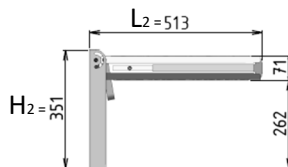

Letto pieghevole per dinette letto compatibile con Truma-combi. L'impiego del sistema consente di ricavare un ulteriore posto letto. Concepita per una rapida installazione sul mezzo e di un facile utilizzo. Il sistema di regolazione presente sulle gambe consente un'elevata adattabilità alle diverse altezze del divano. Il prodotto può essere customizzato dimensionalmente su richiesta del cliente.

Dimensioni letto aperto
Open bed dimensions

Dimensioni letto chiuso
Closed bed dimensions

DATI TECNICI/TECHNICAL DATA

| | |
|--|-----------------|
| Larghezza totale - Total width | W = 803 mm |
| Profondità letto Min./max. - Min./Max. bed depth | D = 380/500 mm |
| Altezza letto Min./max. - Min./Max. bed height | H1 = 380/476 mm |
| Altezza min. struttura letto chiusa - Min. closed bed frame height | H2 = 351 mm |
| Lunghezza letto aperto - Open bed frame length | L1 = 1137 mm |
| Lunghezza letto chiuso - Closed Bed frame length | L2 = 513 mm |
| Peso/ Weight | = 9,8 Kg |