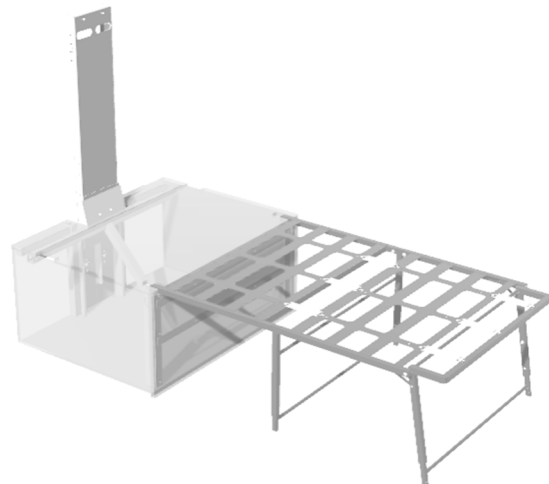

DATI TECNICI/TECHNICAL DATA

Larghezza totale - Total width	W = 803 mm
Profondità letto Min./max. - Min./Max. bed depth	D = 380/500 mm
Altezza letto Min./max. - Min./Max. bed height	H1 = 380/476 mm
Altezza min. struttura letto chiusa - Min. closed bed frame height	H2 = 351 mm
Lunghezza letto aperto - Open bed frame length	L1 = 1137 mm
Lunghezza letto chiuso - Closed Bed frame length	L2 = 513 mm
Peso/ Weight	= 9,8 Kg

Nota tecnica: per l'installazione del letto nel veicolo, il contenimento deve rispondere a determinati requisiti dimensionali (vedi istruzioni di montaggio)

Technical note: for installation of the bed in the vehicle, the storage bench must meet certain dimensional requirements (see installation instructions)

CTA s.r.l. Via Nicaragua, 4 • 00071 Pomezia (RM) Italy ☎ +39 06.91601096 ✉ info@cta-europe.com

🌐 www.cta-europe.com Part. IVA: 04002911008

Your comfort.

Your safety.