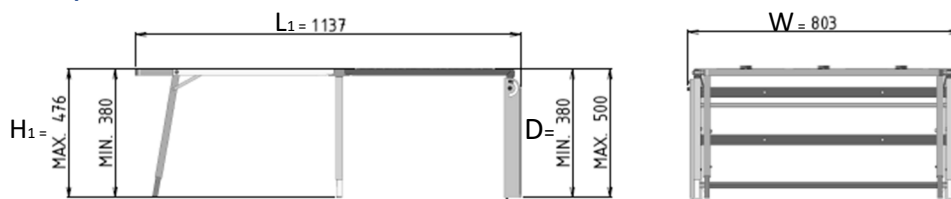

since 1977

Your comfort. Your safety.

P/N: 9SC0132000V01

EASY BED - Meccanismo letto pieghevole (Minivan & Motorhomes con doppio pavimento)
EASY BED – Folding bed mechanism (Minivan & Motorhomes with double floor)

Letto pieghevole per dinette letto compatibile con Truma-combi. L'impiego del sistema consente di ricavare un ulteriore posto letto. Concepita per una rapida installazione sul mezzo e di un facile utilizzo. Il sistema di regolazione presente sulle gambe consente un'elevata adattabilità alle diverse altezze del divano. Il prodotto può essere customizzato dimensionalmente su richiesta del cliente.

Dimensioni letto aperto
Open bed dimensions

Dimensioni letto chiuso
Closed bed dimensions

DATI TECNICI/TECHNICAL DATA

| | |
|--|-----------------|
| Larghezza totale - Total width | W = 803 mm |
| Profondità letto Min./max. - Min./Max. bed depth | D = 380/500 mm |
| Altezza letto Min./max. - Min./Max. bed height | H1 = 380/476 mm |
| Altezza min. struttura letto chiusa - Min. closed bed frame height | H2 = 351 mm |
| Lunghezza letto aperto - Open bed frame length | L1 = 1137 mm |
| Lunghezza letto chiuso - Closed Bed frame length | L2 = 513 mm |
| Peso/ Weight | = 9,8 Kg |