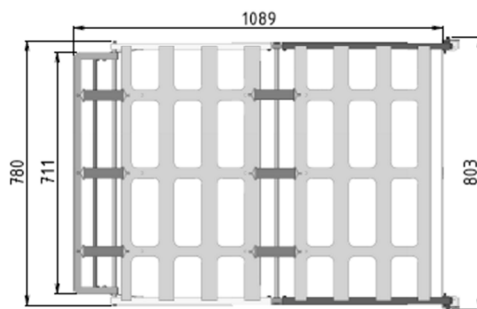

since 1977

Your comfort. Your safety.

P/N: 9SC0132000V01

EASY BED - Meccanismo letto pieghevole (Minivan & Motorhomes con doppio pavimento)
EASY BED – Folding bed mechanism (Minivan & Motorhomes with double floor)

Letto pieghevole per dinette letto compatibile con Truma-combi. L'impiego del sistema consente di ricavare un ulteriore posto letto. Concepita per una rapida installazione sul mezzo e di un facile utilizzo. Il sistema di regolazione presente sulle gambe consente un'elevata adattabilità alle diverse altezze del divano. Il prodotto può essere customizzato dimensionalmente su richiesta del cliente.

Dimensioni letto aperto
Open bed dimensions

Dimensioni letto chiuso
Closed bed dimensions

DATI TECNICI/TECHNICAL DATA

| | |
|--|-----------------|
| Larghezza totale - Total width | W = 803 mm |
| Profondità letto Min./max. - Min./Max. bed depth | D = 380/500 mm |
| Altezza letto Min./max. - Min./Max. bed height | H1 = 380/476 mm |
| Altezza min. struttura letto chiusa - Min. closed bed frame height | H2 = 351 mm |
| Lunghezza letto aperto - Open bed frame length | L1 = 1137 mm |
| Lunghezza letto chiuso - Closed Bed frame length | L2 = 513 mm |
| Peso/ Weight | = 9,8 Kg |