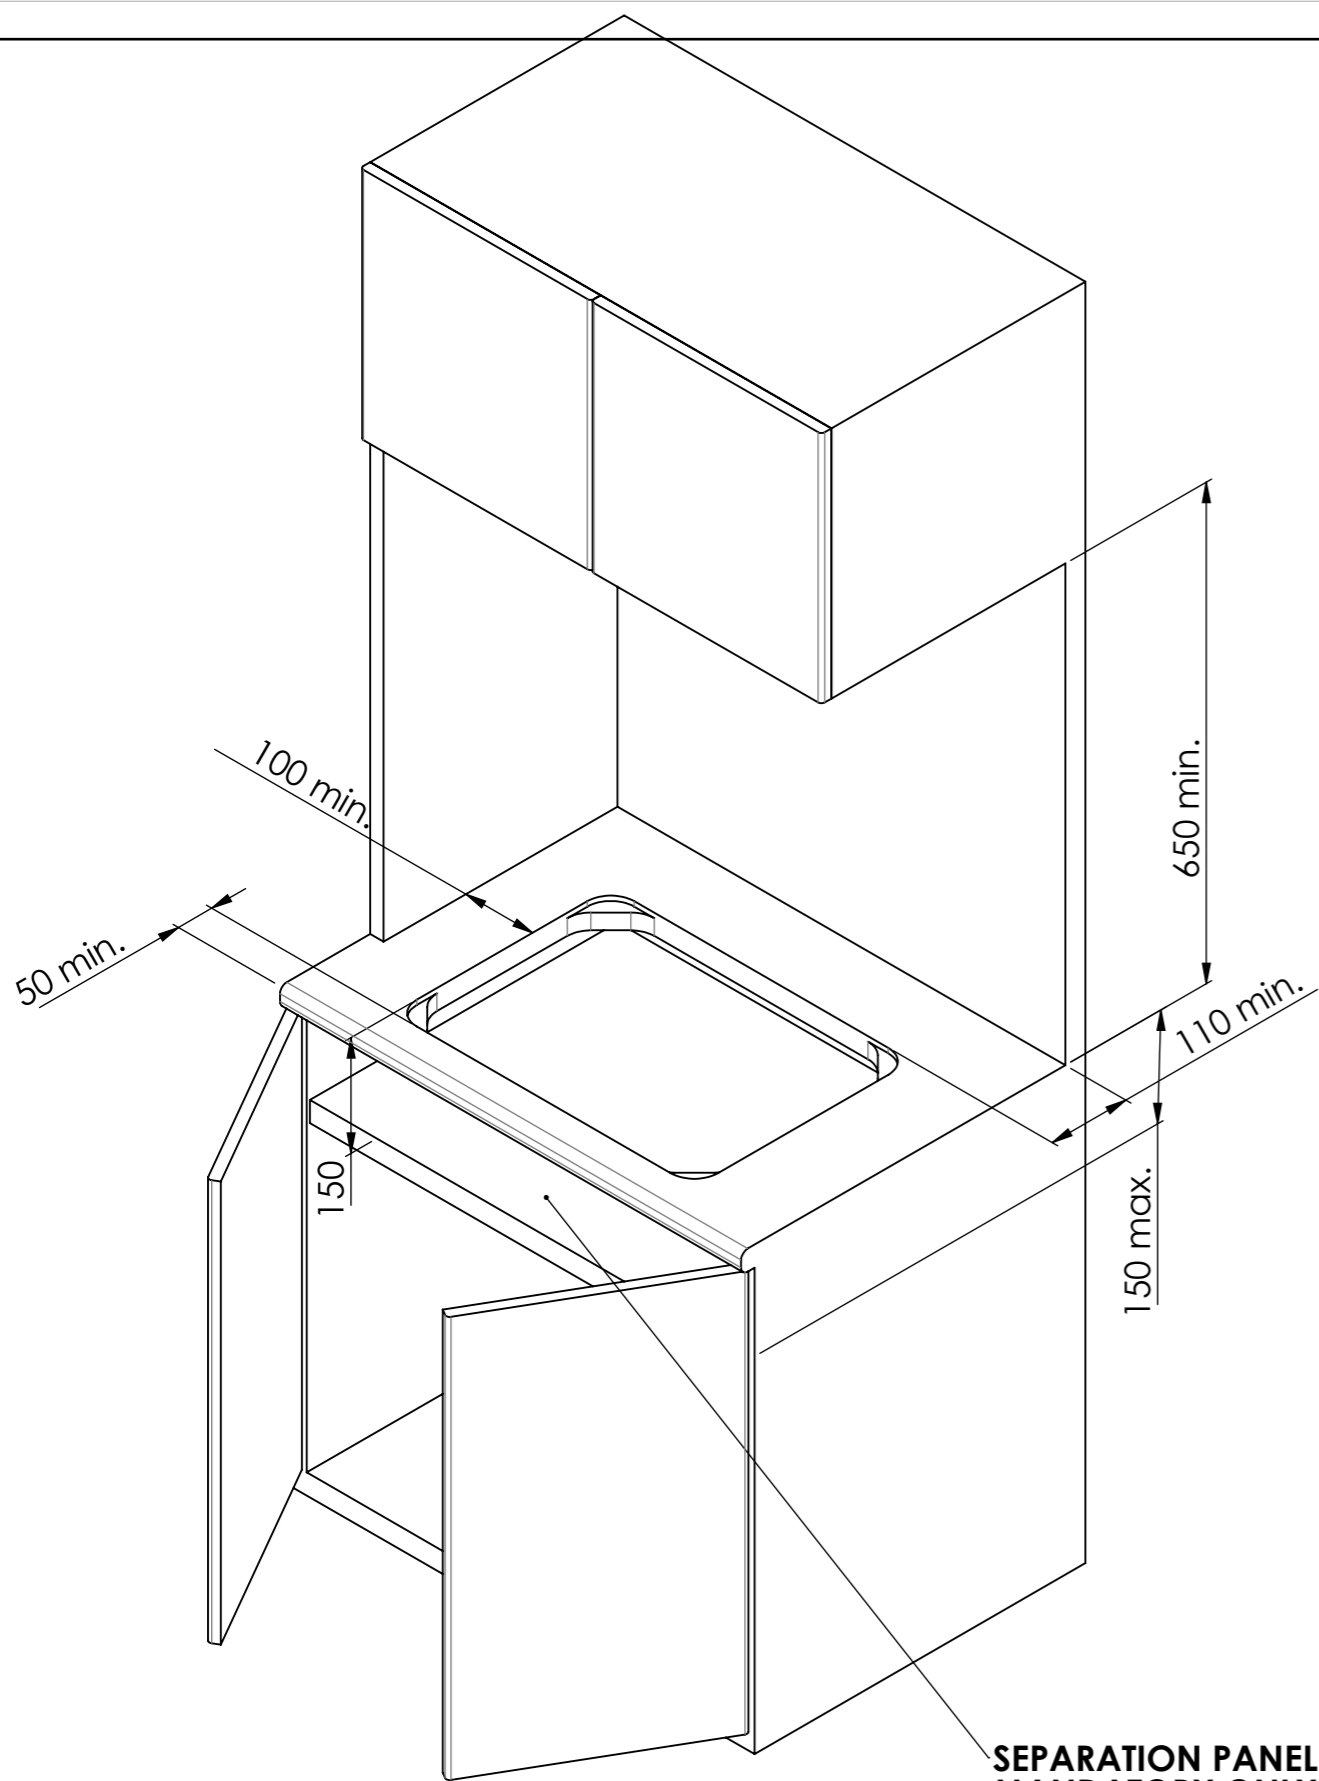

**SEPARATION PANEL
MANDATORY ONLY WITH
ELECTRICAL APPLIANCES
INSTALLED UNDERNEATH THE
COOKTOP**

**PANNELLO DI SEPARAZIONE
OBBLIGATORIO SOLO IN
PRESENZA DI
ELETTRODOMESTICI IN
TENSIONE INSTALLATI ASL DI
SOTTO DEL PIANO COTTURA**