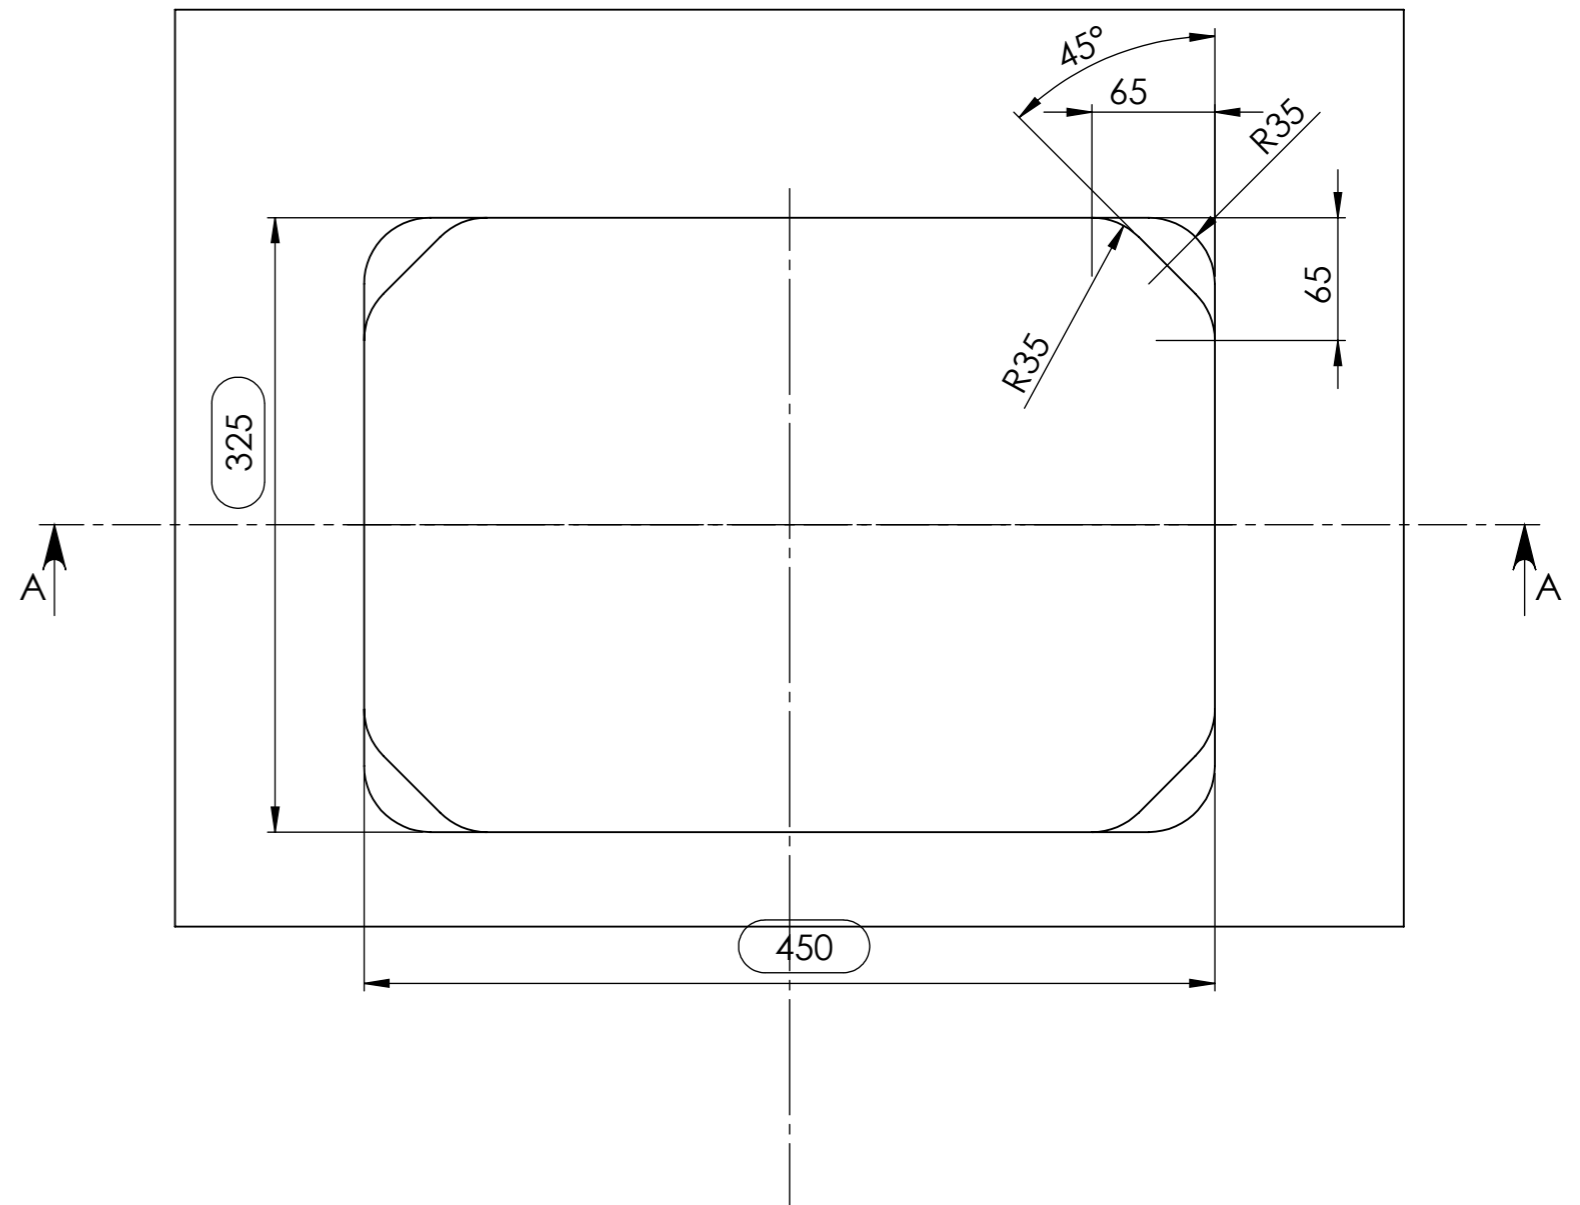

**SEZIONE A-A
SCALA 1 : 4**

Il contenuto del documento è puramente indicativo. Ci riserviamo il diritto di apportare al prodotto, in qualsiasi momento e senza preavviso, eventuali modifiche tecniche.

This document is purely indicative. We reserve the right to modify the product, in any moment and without notice of any technical changes

  www.cansrl.com	Material: Materiale:	Date-Data: 11/10/2022	Sheet-Foglio: A3 2 / 2	
	Treatment: Finitura:	Dimensions in mm. Dimensioni in mm.	Weight Kg: Peso Kg: 3.86	
Description: PIANO COTTURA GAS FC1346-E Descrizione:		Article number: Articolo: FC1346-E		

*Tutti i diritti sono strettamente riservati. E' vietata qualsiasi forma di utilizzo e/o riproduzione senza autorizzazione della CAN S.r.l.
All rights are strictly reserved. Any form off reproduction or issue is forbidden without permission of CAN S.r.l.*