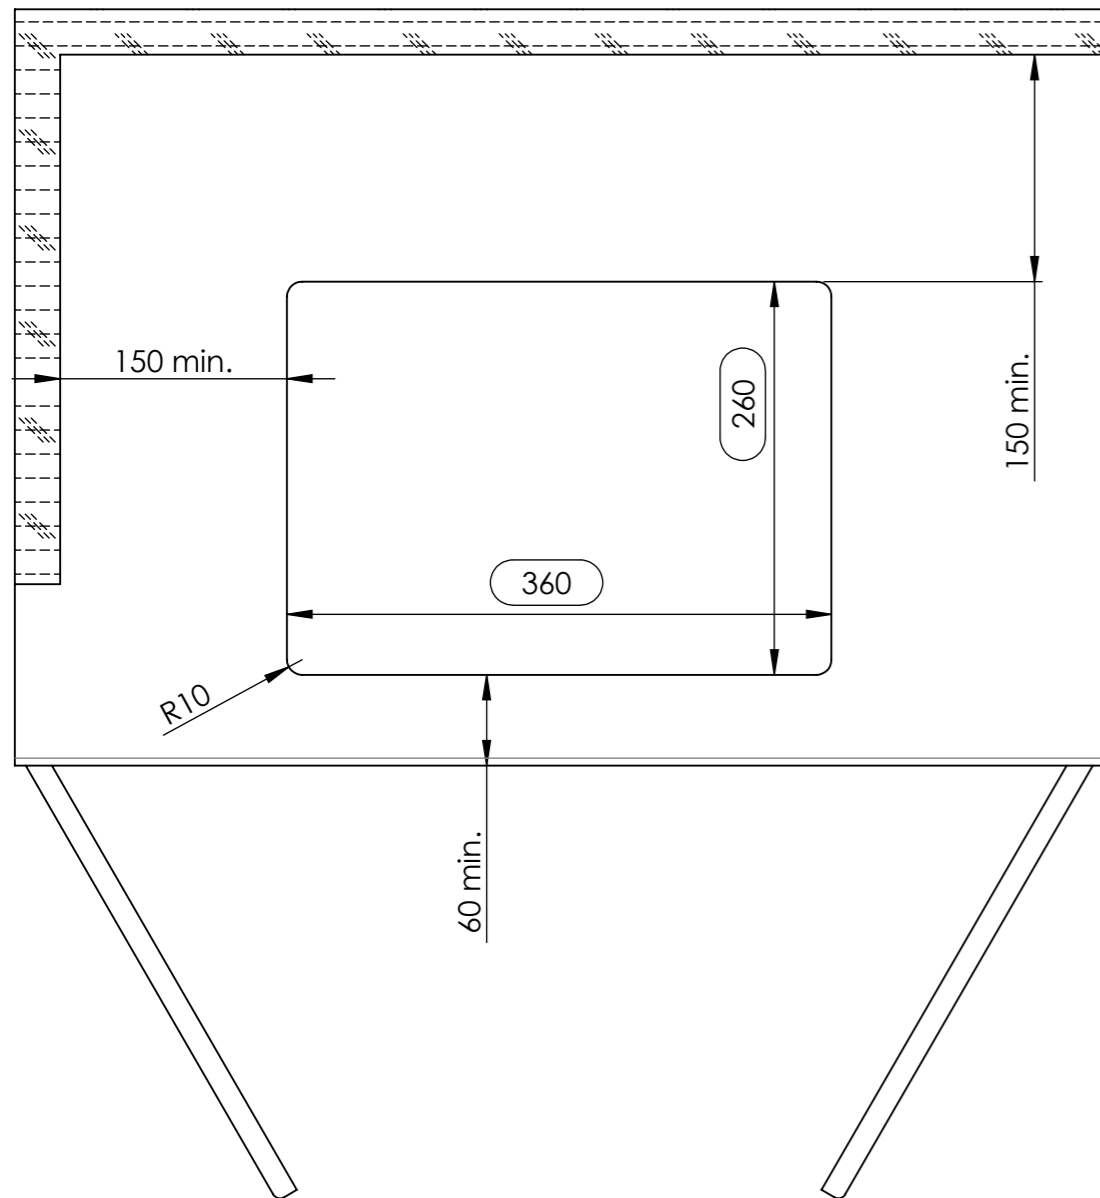

SEZIONE A-A
SCALA 1 : 5

*Il contenuto del documento è puramente indicativo. Ci riserviamo il diritto di apportare al prodotto, in qualsiasi momento e senza preavviso, eventuali modifiche tecniche.
This document is purely indicative. We reserve the right to modify the product, in any moment and without notice of any technical changes*

  www.cansrl.com	Material:	Date-Data: 05/05/2021	
	Materiale:	Dimensions in mm.	Weight Kg: 3.29
	Treatment:	Dimensioni in mm.	
	Descrizione: PIANO COTTURA 2F IN VETRO - PV1351-S	Article number:	
	Descrizione: GLASS HOB UNIT 2 BURNERS - PV1351-S	Articolo: PV1351-S	

*Tutti i diritti sono strettamente riservati. E' vietata qualsiasi forma di utilizzo e/o riproduzione senza autorizzazione della CAN S.r.l.
All rights are strictly reserved. Any form of reproduction or issue is forbidden without permission of CAN S.r.l.*