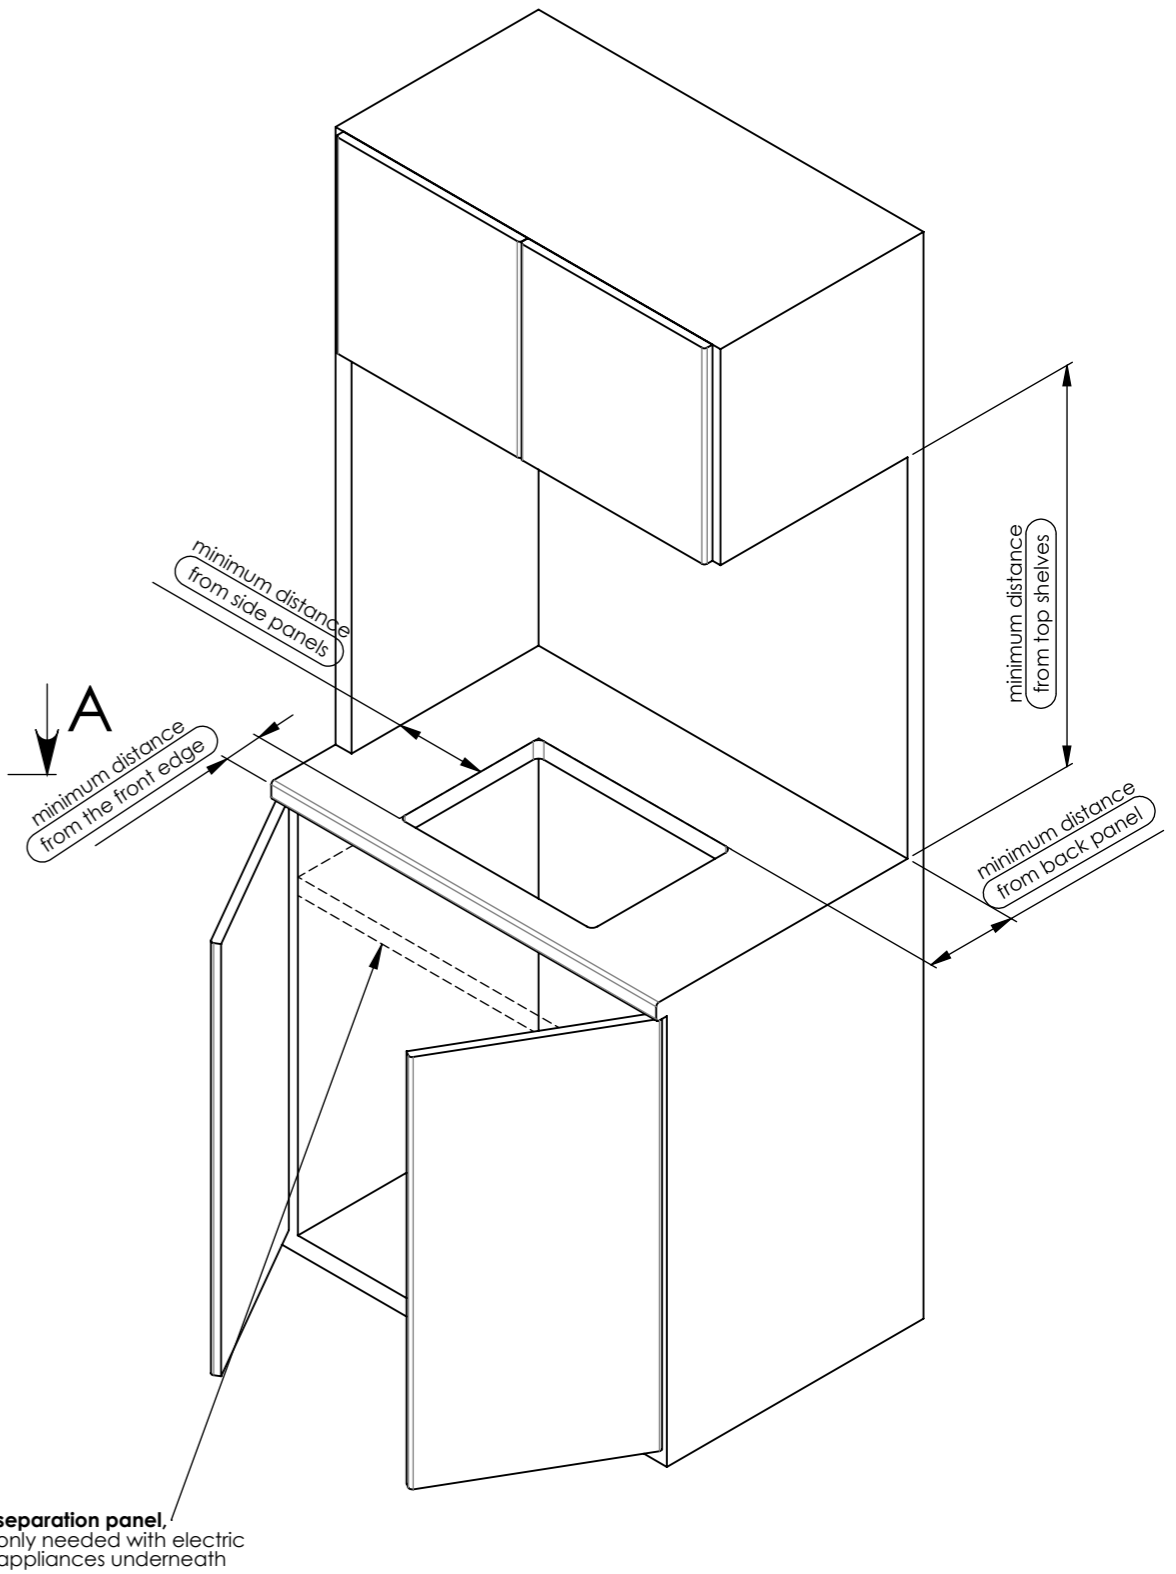

SEZIONE A-A
SCALA 1 : 5

*Il contenuto del documento è puramente indicativo. Ci riserviamo il diritto di apportare al prodotto, in qualsiasi momento e senza preavviso, eventuali modifiche tecniche.
This document is purely indicative. We reserve the right to modify the product, in any moment and without notice of any technical changes*

  www.cansrl.com	Material:	Date-Data: 05/05/2021	
	Materiale:	Dimensions in mm.	Weight Kg: 3.29
	Treatment:	Dimensioni in mm.	
	Descrizione: PIANO COTTURA 2F IN VETRO - PV1351-S	Article number:	
	Descrizione: GLASS HOB UNIT 2 BURNERS - PV1351-S	Articolo: PV1351-S	

*Tutti i diritti sono strettamente riservati. E' vietata qualsiasi forma di utilizzo e/o riproduzione senza autorizzazione della CAN S.r.l.
All rights are strictly reserved. Any form of reproduction or issue is forbidden without permission of CAN S.r.l.*