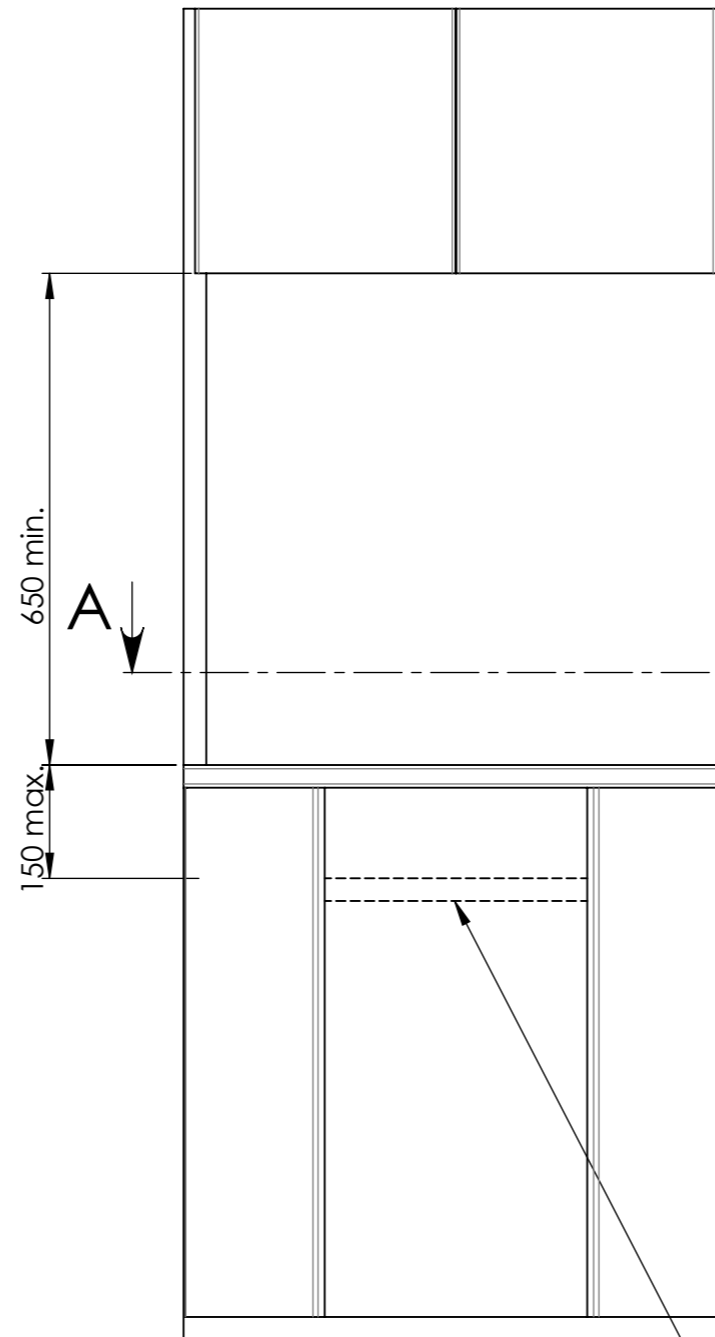

| | | | | |
|---|--|--|---|---|
|  www.cansrl.com | Material: Materiale: Treatment: Finitura: | Date-Data: 05/05/2021 Dimensions in mm. Dimensioni in mm. | Weight Kg: Peso Kg: 3.29 |  |
| | Description: PIANO COTTURA 2F IN VETRO - PV1351-S Descrizione: GLASS HOB UNIT 2 BURNERS - PV1351-S | Article number: Articolo: PV1351-S | | |
| | <i>Tutti i diritti sono strettamente riservati. E' vietata qualsiasi forma di utilizzo e/o riproduzione senza autorizzazione della CAN S.r.l.</i> <i>All rights are strictly reserved. Any form off reproduction or issue is forbidden without permission of CAN S.r.l.</i> | | | |

SEZIONE A-A
SCALA 1 : 5

*Il contenuto del documento è puramente indicativo. Ci riserviamo il diritto di apportare al prodotto, in qualsiasi momento e senza preavviso, eventuali modifiche tecniche.
This document is purely indicative. We reserve the right to modify the product, in any moment and without notice of any technical changes*

| | | | |
|---|--|------------------------------|------------------------|
|  www.cansrl.com | Material: | Date-Data: 05/05/2021 | |
| | Materiale: | Dimensions in mm. | Weight Kg: 3.29 |
| | Treatment: | Dimensioni in mm. | |
| | Descrizione: PIANO COTTURA 2F IN VETRO - PV1351-S | Article number: | |
| | Descrizione: GLASS HOB UNIT 2 BURNERS - PV1351-S | Articolo: PV1351-S | |