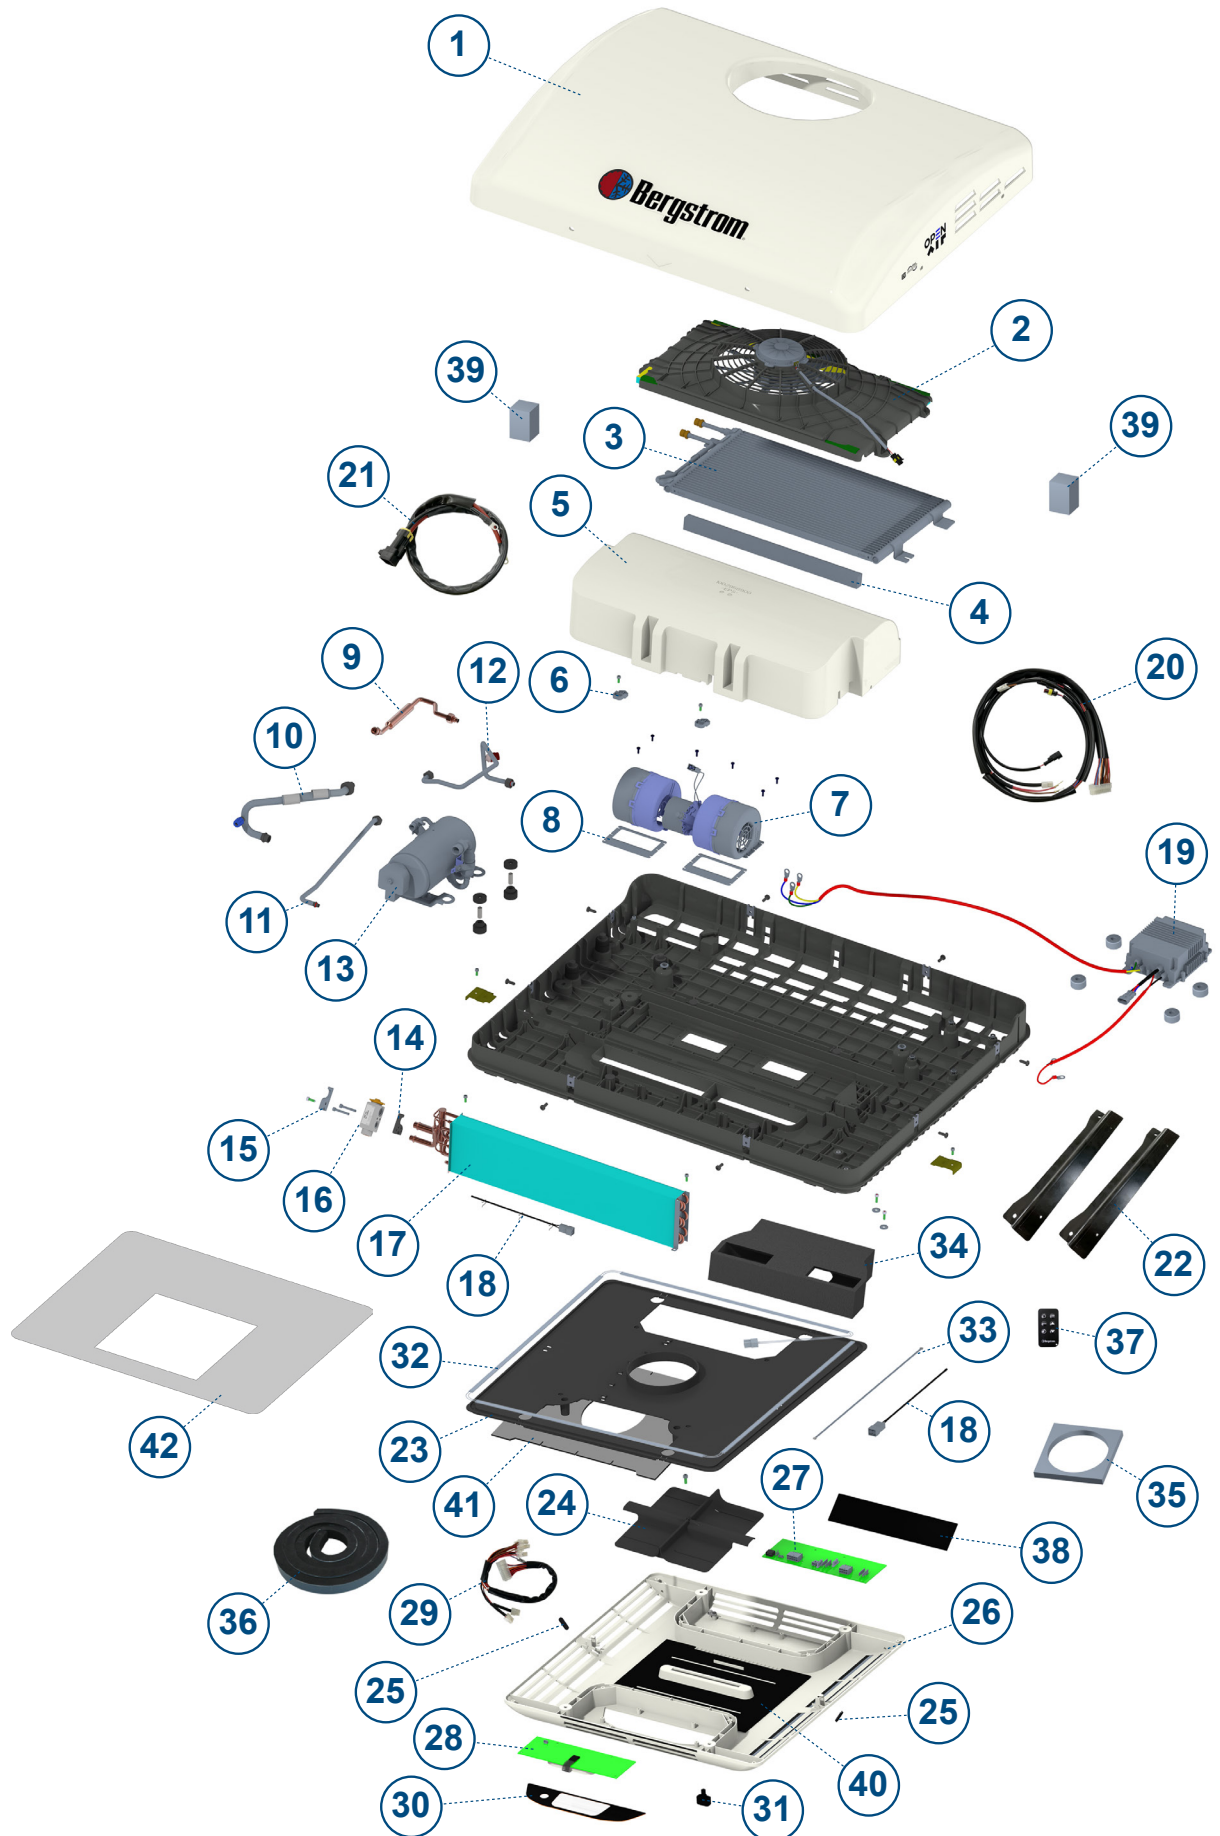

## LISTADO DE RECAMBIOS

ES

OPENAIR

Id.	Referencia	Descripción
1	1003303130	Tapa exterior con serigrafías
2	1003252163	Canalizador con electroventilador y aislantes
3	1003232936	Condensador
4	1003299895	Junta tapa evaporador
5	1002958900	Tapa evaporador
6	1001923689	Sujeción tapa evaporador
7	1003235138	Soplador
8	1003297820	Aislante soplador
9	1003241124	Filtro secador
10	1003292063	Tubería mixta 5/8"
11	1003291937	Latiguillo filtro - válvula expansión
12	1003292021	Latiguillo compresor - condensador
13	1003251948	Compresor 12V
14	1212070000	Brida serpentín
15	1212080000	Brida tuberías válvula expansión
16	1003233241	Válvula de expansión
17	1003232930	Evaporador
18	0910870119	Sonda antihielo / sonda de recirculación
19	1003243657	Módulo de compresor
20	1003299445	Cableado alimentación componentes
21	1003297053	Cableado de alimentación
22	1003233155	Soporte de montaje
23	1003192843	Tapa consola interior
24	1003192846	Orientador de aire
25	1003336735	Tapa lateral consola interior
26	1003192842	Consola interior
27	1003354820	Control electrónico
28	1003293848	Panel táctil
29	1003297475	Cableado frente
30	1002964070	Protector control táctil
31	1003192845	Botón
32	1003298460	Luces LED
33	1003293853	Cable control electrónico
34	1003233157	Canalizador
35	1003299898	Junta suplemento canalizador
36	1001342945	Junta EPDM con adhesivo 35x35
37	1003303108	Mando a distancia
38	1003233264	Filtro de recirculación
39	1003320764	Bloque espuma tapa evaporador
40	1003233249	Aislante consola interior
41	1003233251	Aislante tapa consola interior
42	1003354824	Plantilla de corte