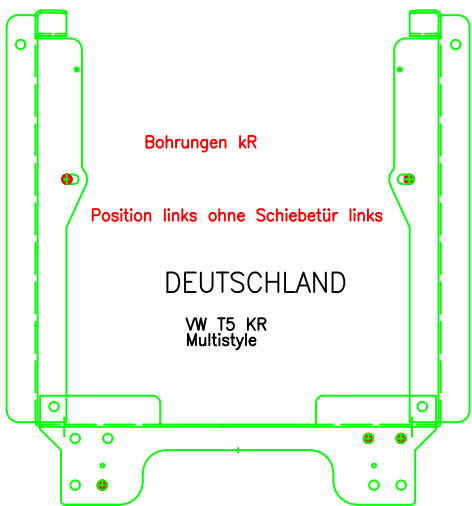

Neu strukturiert für Einzelsitze und Schrauben für Befestigung des Trägers am Sockel ergänzt, RHo

| | | | | | | | |
|--|--|-------------------------|---------------------------------|---------------------------|--|-------|------|
| HK: Produktion | | Typ: Maßzeichnung | | | Proj: | Arti: | Mat: |
| Sitzbänke | | V1000 | | | Befestigungssatz V1000_575 (mit Montage) | | |
| Artikel: | | Erst. Bear. Gepr.: | Datum: 14.02.2018 21.03.2018 | Name: RHO3 RHO3 | VW T5 KR Multistyle Montage Bl.2 von 4 (Detail) | | |
| Copyright Reimo GmbH, Egelsbach, Änderungen und Irrtümer vorbehalten. | | Dok: A0003703-000-00_01 | Rev: 01 | Plot: 09.03.2022 18:55:48 | Stai: | | |

Konsolenbefestigung

Fahrtrichtung

Ansicht quer zur Fahrtrichtung

Neu strukturiert für Einzelsitze und Schrauben für Befestigung des Trägers am Sockel ergänzt, RHO

| | | | | | | |
|--|--|--------------------|-----------------------------------|--|---|---------------------------|
| HK: Produktion | | Typ: Maßzeichnung | | Proj: | Arti: | Mati: |
| Sitzbänke | | V1000 | | Befestigungssatz V1000_575 (mit Montage) | | |
| Artikel | | Erst. Bear. Gepr.: | Datum 14.02.2018 21.03.2018 | Name RHO3 RHO3 | VW T5 KR Multistyle Montage Bl.3 von 4 | |
| Copyright Reimo GmbH, Egelsbach. Änderungen und Irrtümer vorbehalten. | | Dok.: | A0003703-000-00_01 | Rev.: | 01 | Plot: 09.03.2022 18:55:50 |

Konsolenbefestigung

Neu strukturiert für Einzelsitze und Schrauben für Befestigung des Trägers am Sockel ergänzt, RHo

| | | | | | | |
|--|--|-------------------------|-----------------------------------|--|---|-------|
| HK: Produktion | | Typ: Maßzeichnung | | Proj: | Arti: | Mot: |
| Sitzbänke | | V1000 | | Befestigungssatz V1000_575 (mit Montage) | | |
| Artikel | | Erst. Bear. Gepr.: | Datum 14.02.2018 21.03.2018 | Name RHO3 RHO3 | VW T5 KR Multistyle Montage Bl.4 von 4 | |
|  Copyright Reimo GmbH, Egelsbach, Änderungen und Irrtümer vorbehalten. | | Dok: A0003703-000-00_01 | Rev: 01 | Plot: 09.03.2022 18:55:46 | | Star: |