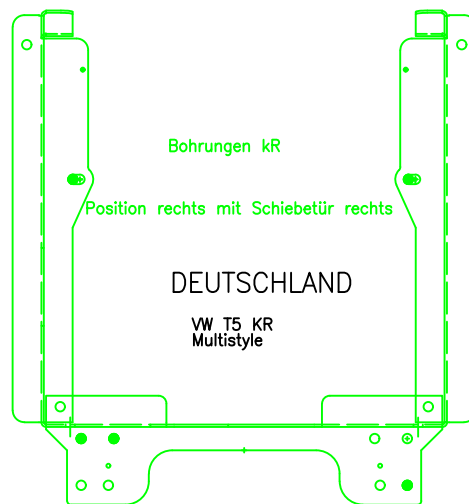

Neu strukturiert für Einzelsitze und Schrauben für Befestigung des Trägers am Sockel ergänzt, RHo

| | | | | | | | |
|--|--|-------------------------|---------------------------------|---------------------------|--|-------|------|
| HK: Produktion | | Typ: Maßzeichnung | | | Proj: | Arti: | Mat: |
| Sitzbänke | | V1000 | | | Befestigungssatz V1000_575 (mit Montage) | | |
| Artikel: | | Erst. Bear. Gepr.: | Datum: 14.02.2018 21.03.2018 | Name: RHO3 RHO3 | VW T5 KR Multistyle Montage Bl.2 von 4 (Detail) | | |
| Copyright Reimo GmbH, Egelsbach, Änderungen und Irrtümer vorbehalten. | | Dok: A0003703-000-00_01 | Rev: 01 | Plot: 09.03.2022 18:55:48 | Stai: | | |

Konsolenbefestigung

Fahrtrichtung

Ansicht quer zur Fahrtrichtung

Neu strukturiert für Einzelsitze und Schrauben für Befestigung des Trägers am Sockel ergänzt, RHO

| | | | | | | |
|--|--|--------------------|-----------------------------------|--|---|---------------------------|
| HK: Produktion | | Typ: Maßzeichnung | | Proj: | Arti: | Mati: |
| Sitzbänke | | V1000 | | Befestigungssatz V1000_575 (mit Montage) | | |
| Artikel | | Erst. Bear. Gepr.: | Datum 14.02.2018 21.03.2018 | Name RHO3 RHO3 | VW T5 KR Multistyle Montage Bl.3 von 4 | |
| Copyright Reimo GmbH, Egelsbach. Änderungen und Irrtümer vorbehalten. | | Dok.: | A0003703-000-00_01 | Rev.: | 01 | Plot: 09.03.2022 18:55:50 |

Konsolenbefestigung

Neu strukturiert für Einzelsitze und Schrauben für Befestigung des Trägers am Sockel ergänzt, RHo

| | | | | | | |
|--|--|-------------------------|-----------------------------------|--|---|-------|
| HK: Produktion | | Typ: Maßzeichnung | | Proj: | Arti: | Mot: |
| Sitzbänke | | V1000 | | Befestigungssatz V1000_575 (mit Montage) | | |
| Artikel | | Erst. Bear. Gepr.: | Datum 14.02.2018 21.03.2018 | Name RHO3 RHO3 | VW T5 KR Multistyle Montage Bl.4 von 4 | |
|  Copyright Reimo GmbH, Egelsbach, Änderungen und Irrtümer vorbehalten. | | Dok: A0003703-000-00_01 | Rev: 01 | Plot: 09.03.2022 18:55:46 | | Star: |