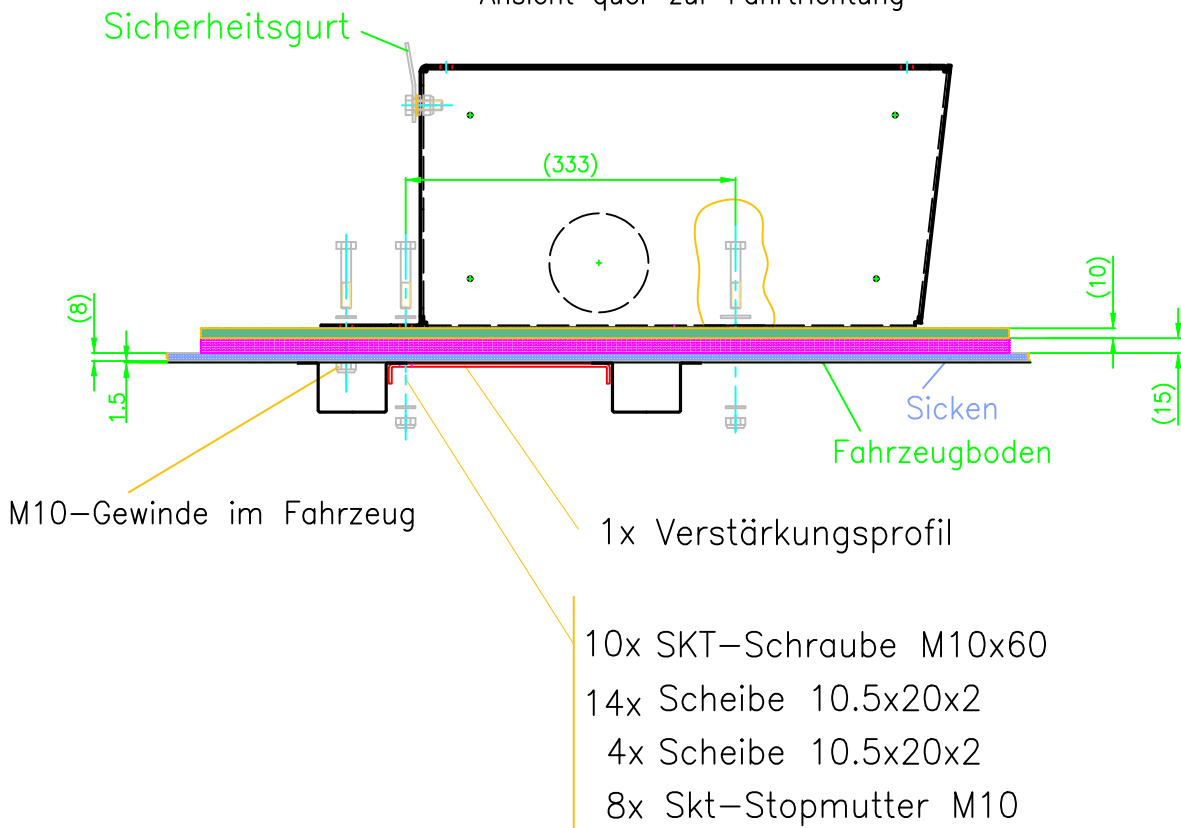

Sitz-Konsolenbefestigung

Neu strukturiert für Einzelsitze und Schrauben für Befestigung des Trägers am Sockel ergänzt, RHo

| | | | | | | |
|--|--|-------------------------|---------------------------------|--|---|-------|
| HK: Produktion | | Typ: Maßzeichnung | | Proj: | Arti: | Mat: |
| Sitzbänke | | V1000 | | Befestigungssatz V1000_575 (mit Montage) | | |
| Artikel: | | Erst. Bear. Gepr.: | Datum: 14.02.2018 21.03.2018 | Name: RHD3 RHD3 | VW T5 KR Multistyle Montage Bl.1 von 4 | |
|  Copyright Reimo GmbH, Egelsbach. Änderungen und Irrtümer vorbehalten. | | Dok: A0003703-000-00_01 | Rev: 01 | Plot: 09.03.2022 18:55:45 | | Star: |

Neu strukturiert für Einzelsitze und Schrauben für Befestigung des Trägers am Sockel ergänzt, RHo

| | | | | | | | |
|--|--|-------------------------|---------------------------------|---------------------------|--|-------|------|
| HK: Produktion | | Typ: Maßzeichnung | | | Proj: | Arti: | Mat: |
| Sitzbänke | | V1000 | | | Befestigungssatz V1000_575 (mit Montage) | | |
| Artikel: | | Erst. Bear. Gepr.: | Datum: 14.02.2018 21.03.2018 | Name: RHO3 RHO3 | VW T5 KR Multistyle Montage Bl.2 von 4 (Detail) | | |
| Copyright Reimo GmbH, Egelsbach, Änderungen und Irrtümer vorbehalten. | | Dok: A0003703-000-00_01 | Rev: 01 | Plot: 09.03.2022 18:55:48 | Stai: | | |

Konsolenbefestigung

Fahrtrichtung

Ansicht quer zur Fahrtrichtung

Neu strukturiert für Einzelsitze und Schrauben für Befestigung des Trägers am Sockel ergänzt, RHO

| | | | | | | |
|--|--|--------------------|-----------------------------------|--|---|---------------------------|
| HK: Produktion | | Typ: Maßzeichnung | | Proj: | Arti: | Mati: |
| Sitzbänke | | V1000 | | Befestigungssatz V1000_575 (mit Montage) | | |
| Artikel | | Erst. Bear. Gepr.: | Datum 14.02.2018 21.03.2018 | Name RHO3 RHO3 | VW T5 KR Multistyle Montage Bl.3 von 4 | |
| Copyright Reimo GmbH, Egelsbach. Änderungen und Irrtümer vorbehalten. | | Dok.: | A0003703-000-00_01 | Rev.: | 01 | Plot: 09.03.2022 18:55:50 |