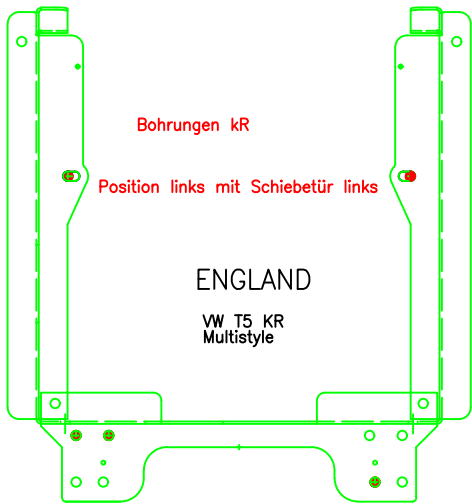

Neu strukturiert für Einzelsitze und Schrauben für Befestigung des Trägers am Sockel ergänzt, RHo

| | | | | | | | |
|--|--|-------------------------|---------------------------------|---------------------------|--|-------|------|
| HK: Produktion | | Typ: Maßzeichnung | | | Proj: | Arti: | Mat: |
| Sitzbänke | | V1000 | | | Befestigungssatz V1000_575 (mit Montage) | | |
| Artikel: | | Erst. Bear. Gepr.: | Datum: 14.02.2018 21.03.2018 | Name: RHO3 RHO3 | VW T5 KR Multistyle Montage Bl.2 von 4 (Detail) | | |
| Copyright Reimo GmbH, Egelsbach, Änderungen und Irrtümer vorbehalten. | | Dok: A0003703-000-00_01 | Rev: 01 | Plot: 09.03.2022 18:55:48 | Stai: | | |

Konsolenbefestigung

Fahrtrichtung

Ansicht quer zur Fahrtrichtung

Neu strukturiert für Einzelsitze und Schrauben für Befestigung des Trägers am Sockel ergänzt, RHO

| | | | | | | |
|--|--|--------------------|-----------------------------------|--|---|---------------------------|
| HK: Produktion | | Typ: Maßzeichnung | | Proj: | Arti: | Mati: |
| Sitzbänke | | V1000 | | Befestigungssatz V1000_575 (mit Montage) | | |
| Artikel | | Erst. Bear. Gepr.: | Datum 14.02.2018 21.03.2018 | Name RHO3 RHO3 | VW T5 KR Multistyle Montage Bl.3 von 4 | |
| Copyright Reimo GmbH, Egelsbach. Änderungen und Irrtümer vorbehalten. | | Dok.: | A0003703-000-00_01 | Rev.: | 01 | Plot: 09.03.2022 18:55:50 |

Konsolenbefestigung

Neu strukturiert für Einzelsitze und Schrauben für Befestigung des Trägers am Sockel ergänzt, RHo

| | | | | | | |
|--|--|-------------------------|-----------------------------------|--|---|-------|
| HK: Produktion | | Typ: Maßzeichnung | | Proj: | Arti: | Mot: |
| Sitzbänke | | V1000 | | Befestigungssatz V1000_575 (mit Montage) | | |
| Artikel | | Erst. Bear. Gepr.: | Datum 14.02.2018 21.03.2018 | Name RHO3 RHO3 | VW T5 KR Multistyle Montage Bl.4 von 4 | |
|  Copyright Reimo GmbH, Egelsbach, Änderungen und Irrtümer vorbehalten. | | Dok: A0003703-000-00_01 | Rev: 01 | Plot: 09.03.2022 18:55:46 | | Star: |