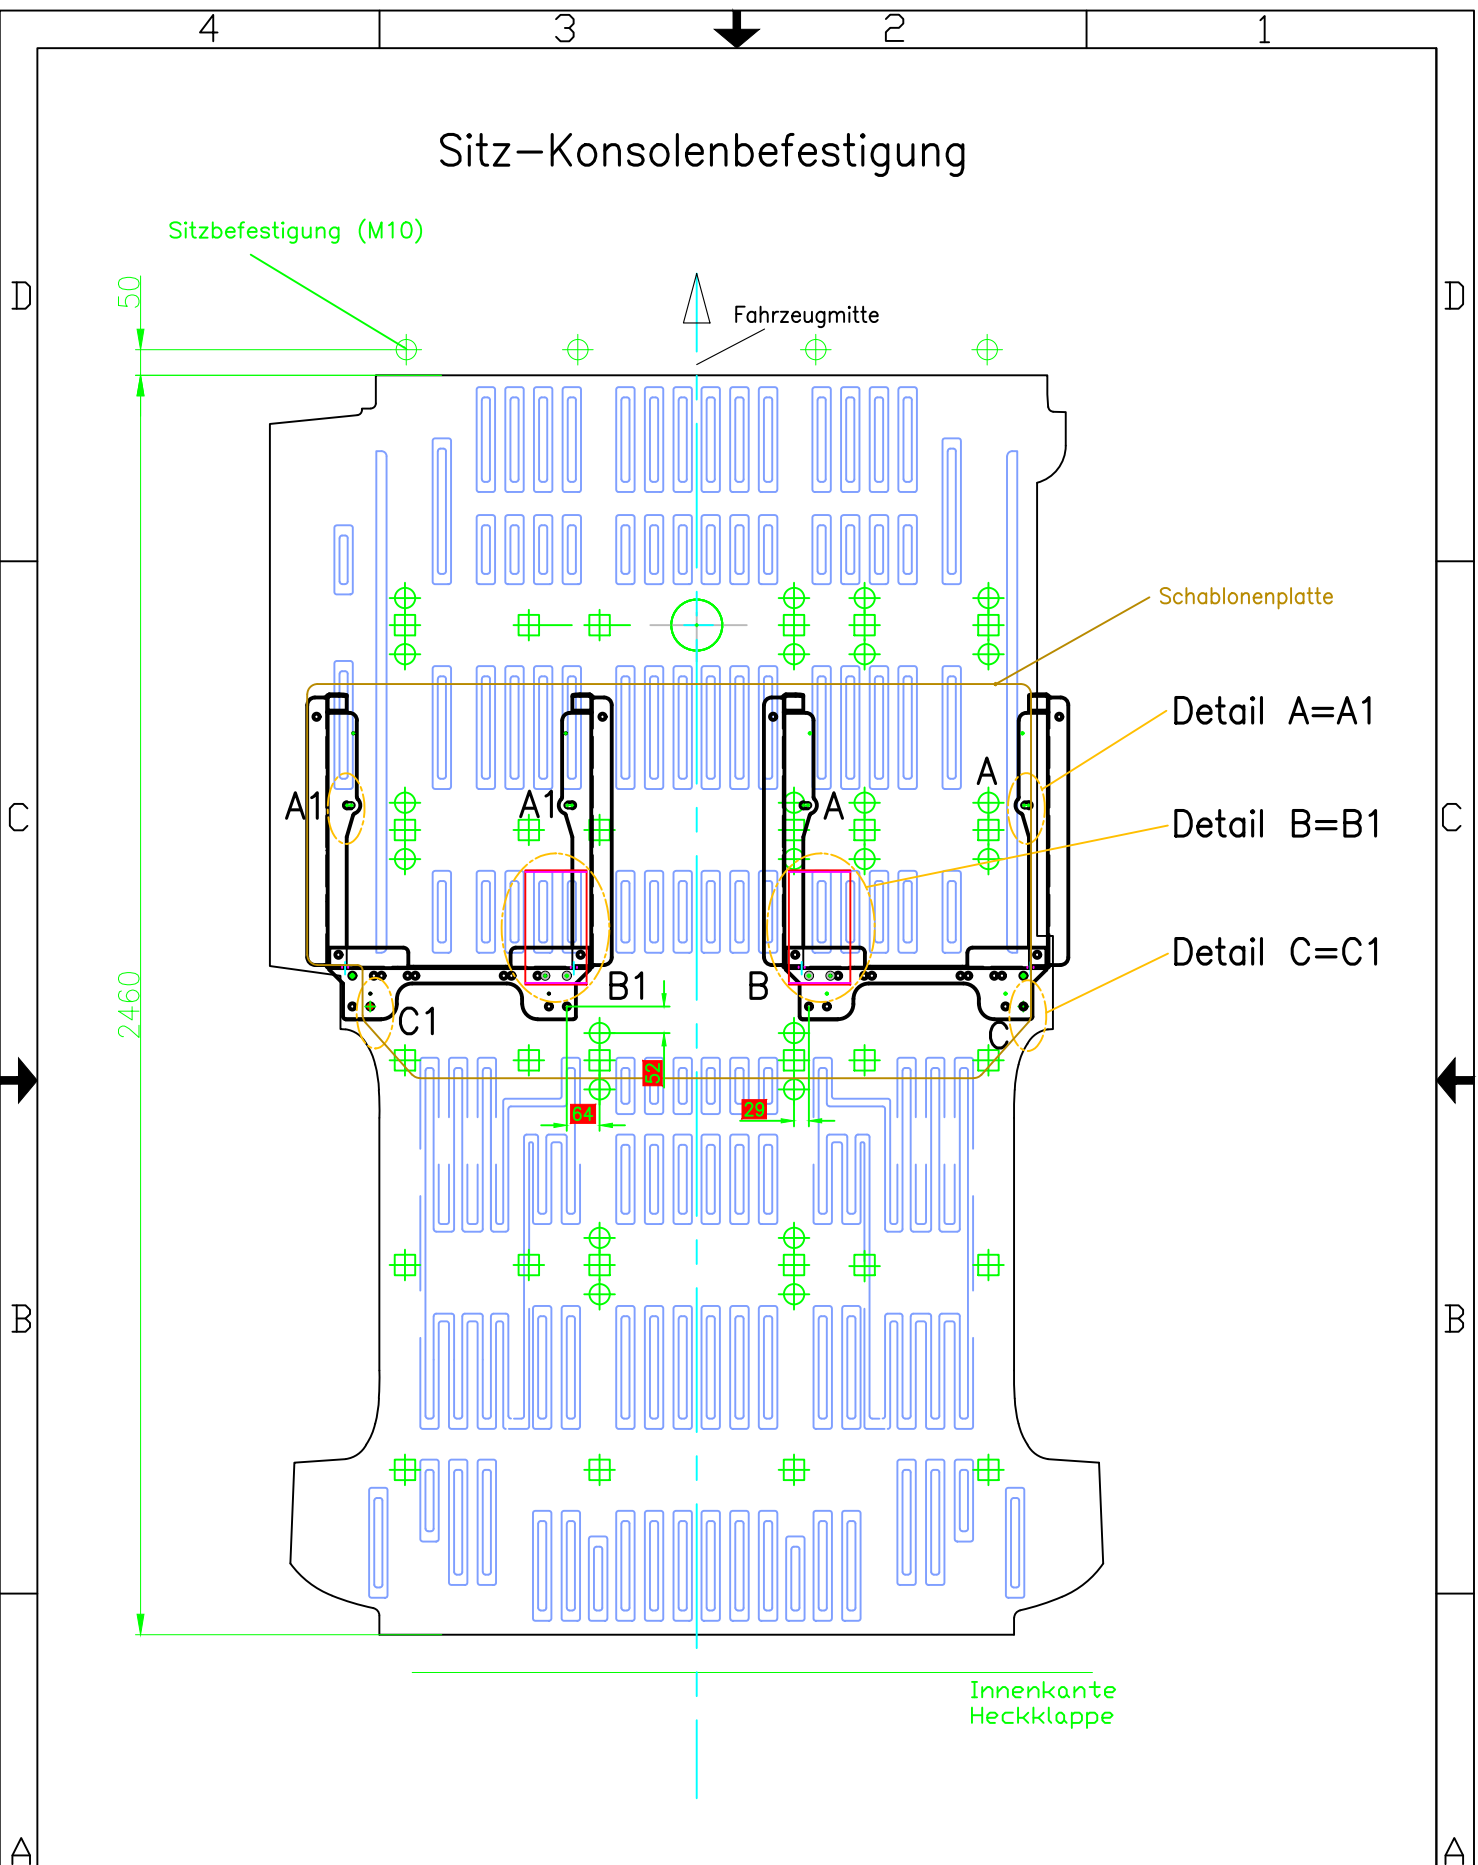

Sitz-Konsolenbefestigung

Neu strukturiert für Einzelsitze und Schrauben für Befestigung des Trägers am Sockel ergänzt, RHo

| | | | | | | |
|--|--|-------------------------|---------------------------------|--|---|-------|
| HK: Produktion | | Typ: Maßzeichnung | | Proj: | Arti: | Mat: |
| Sitzbänke | | V1000 | | Befestigungssatz V1000_575 (mit Montage) | | |
| Artikel: | | Erst. Bear. Gepr.: | Datum: 14.02.2018 21.03.2018 | Name: RHD3 RHD3 | VW T5 KR Multistyle Montage Bl.1 von 4 | |
|  Copyright Reimo GmbH, Egelsbach. Änderungen und Irrtümer vorbehalten. | | Dok: A0003703-000-00_01 | Rev: 01 | Plot: 09.03.2022 18:55:45 | | Star: |

Neu strukturiert für Einzelsitze und Schrauben für Befestigung des Trägers am Sockel ergänzt, RHo

| | | | | | | | |
|--|--|-------------------------|---------------------------------|---------------------------|--|-------|------|
| HK: Produktion | | Typ: Maßzeichnung | | | Proj: | Arti: | Mat: |
| Sitzbänke | | V1000 | | | Befestigungssatz V1000_575 (mit Montage) | | |
| Artikel: | | Erst. Bear. Gepr.: | Datum: 14.02.2018 21.03.2018 | Name: RHO3 RHO3 | VW T5 KR Multistyle Montage Bl.2 von 4 (Detail) | | |
| Copyright Reimo GmbH, Egelsbach, Änderungen und Irrtümer vorbehalten. | | Dok: A0003703-000-00_01 | Rev: 01 | Plot: 09.03.2022 18:55:48 | Stai: | | |

Konsolenbefestigung

Fahrtrichtung

Ansicht quer zur Fahrtrichtung

Neu strukturiert für Einzelsitze und Schrauben für Befestigung des Trägers am Sockel ergänzt, RHO

| | | | | | | |
|--|--|--------------------|-----------------------------------|--|---|---------------------------|
| HK: Produktion | | Typ: Maßzeichnung | | Proj: | Arti: | Mati: |
| Sitzbänke | | V1000 | | Befestigungssatz V1000_575 (mit Montage) | | |
| Artikel | | Erst. Bear. Gepr.: | Datum 14.02.2018 21.03.2018 | Name RHO3 RHO3 | VW T5 KR Multistyle Montage Bl.3 von 4 | |
| Copyright Reimo GmbH, Egelsbach. Änderungen und Irrtümer vorbehalten. | | Dok.: | A0003703-000-00_01 | Rev.: | 01 | Plot: 09.03.2022 18:55:50 |