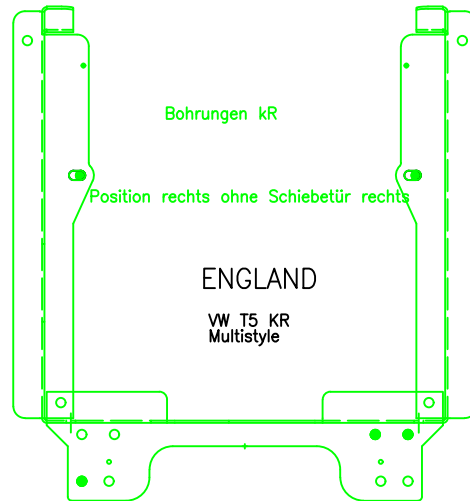

Neu strukturiert für Einzelsitze und Schrauben für Befestigung des Trägers am Sockel ergänzt, RHo

| | | | | | | | |
|--|--|-------------------------|---------------------------------|---------------------------|--|-------|------|
| HK: Produktion | | Typ: Maßzeichnung | | | Proj: | Arti: | Mat: |
| Sitzbänke | | V1000 | | | Befestigungssatz V1000_575 (mit Montage) | | |
| Artikel: | | Erst. Bear. Gepr.: | Datum: 14.02.2018 21.03.2018 | Name: RHO3 RHO3 | VW T5 KR Multistyle Montage Bl.2 von 4 (Detail) | | |
| Copyright Reimo GmbH, Egelsbach, Änderungen und Irrtümer vorbehalten. | | Dok: A0003703-000-00_01 | Rev: 01 | Plot: 09.03.2022 18:55:48 | Stai: | | |

Konsolenbefestigung

Fahrtrichtung

Ansicht quer zur Fahrtrichtung

Neu strukturiert für Einzelsitze und Schrauben für Befestigung des Trägers am Sockel ergänzt, RHO

| | | | | | | |
|--|--|--------------------|-----------------------------------|--|---|---------------------------|
| HK: Produktion | | Typ: Maßzeichnung | | Proj: | Arti: | Mati: |
| Sitzbänke | | V1000 | | Befestigungssatz V1000_575 (mit Montage) | | |
| Artikel | | Erst. Bear. Gepr.: | Datum 14.02.2018 21.03.2018 | Name RHO3 RHO3 | VW T5 KR Multistyle Montage Bl.3 von 4 | |
| Copyright Reimo GmbH, Egelsbach. Änderungen und Irrtümer vorbehalten. | | Dok.: | A0003703-000-00_01 | Rev.: | 01 | Plot: 09.03.2022 18:55:50 |

Konsolenbefestigung

Neu strukturiert für Einzelsitze und Schrauben für Befestigung des Trägers am Sockel ergänzt, RHo

| | | | | | | |
|--|--|-------------------------|-----------------------------------|--|---|-------|
| HK: Produktion | | Typ: Maßzeichnung | | Proj: | Arti: | Mot: |
| Sitzbänke | | V1000 | | Befestigungssatz V1000_575 (mit Montage) | | |
| Artikel | | Erst. Bear. Gepr.: | Datum 14.02.2018 21.03.2018 | Name RHO3 RHO3 | VW T5 KR Multistyle Montage Bl.4 von 4 | |
|  Copyright Reimo GmbH, Egelsbach, Änderungen und Irrtümer vorbehalten. | | Dok: A0003703-000-00_01 | Rev: 01 | Plot: 09.03.2022 18:55:46 | | Star: |