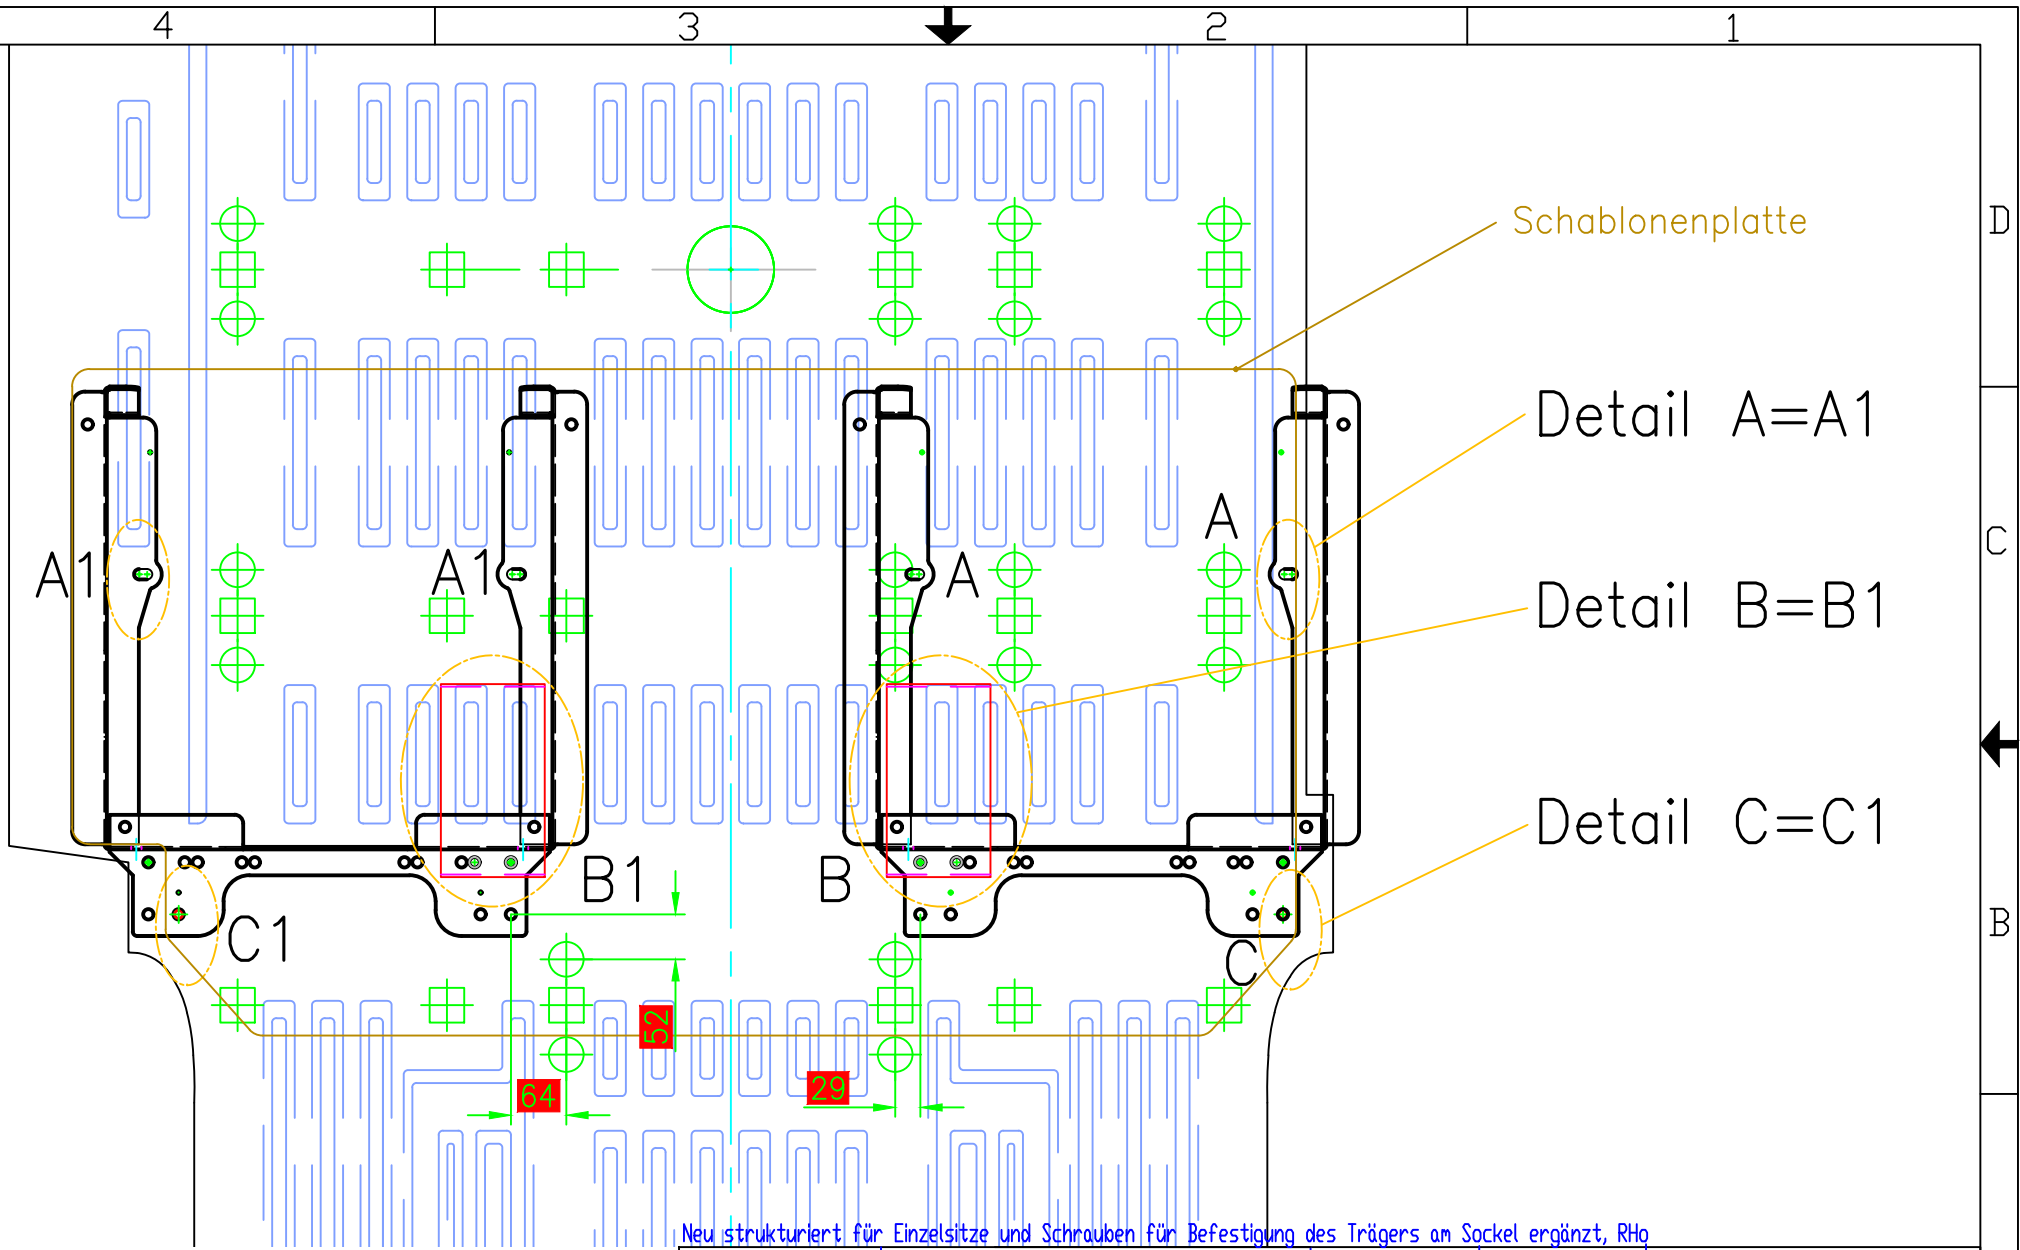

Sitz-Konsolenbefestigung

Neu strukturiert für Einzelsitze und Schrauben für Befestigung des Trägers am Sockel ergänzt, RHo

| | | | | | | |
|--|--|-------------------------|---------------------------------|--|---|-------|
| HK: Produktion | | Typ: Maßzeichnung | | Proj: | Arti: | Mat: |
| Sitzbänke | | V1000 | | Befestigungssatz V1000_575 (mit Montage) | | |
| Artikel: | | Erst. Bear. Gepr.: | Datum: 14.02.2018 21.03.2018 | Name: RHD3 RHD3 | VW T5 KR Multistyle Montage Bl.1 von 4 | |
|  Copyright Reimo GmbH, Egelsbach. Änderungen und Irrtümer vorbehalten. | | Dok: A0003703-000-00_01 | Rev: 01 | Plot: 09.03.2022 18:55:45 | | Star: |

Neu strukturiert für Einzelsitze und Schrauben für Befestigung des Trägers am Sockel ergänzt, RHo

| | | | | | | | |
|--|--|-------------------------|---------------------------------|---------------------------|--|-------|------|
| HK: Produktion | | Typ: Maßzeichnung | | | Proj: | Arti: | Mat: |
| Sitzbänke | | V1000 | | | Befestigungssatz V1000_575 (mit Montage) | | |
| Artikel: | | Erst. Bear. Gepr.: | Datum: 14.02.2018 21.03.2018 | Name: RHO3 RHO3 | VW T5 KR Multistyle Montage Bl.2 von 4 (Detail) | | |
| Copyright Reimo GmbH, Egelsbach, Änderungen und Irrtümer vorbehalten. | | Dok: A0003703-000-00_01 | Rev: 01 | Plot: 09.03.2022 18:55:48 | Stai: | | |

Konsolenbefestigung

Fahrtrichtung

Ansicht quer zur Fahrtrichtung

Neu strukturiert für Einzelsitze und Schrauben für Befestigung des Trägers am Sockel ergänzt, RHO

| | | | | | | |
|--|--|--------------------|-----------------------------------|--|---|---------------------------|
| HK: Produktion | | Typ: Maßzeichnung | | Proj: | Arti: | Mati: |
| Sitzbänke | | V1000 | | Befestigungssatz V1000_575 (mit Montage) | | |
| Artikel | | Erst. Bear. Gepr.: | Datum 14.02.2018 21.03.2018 | Name RHO3 RHO3 | VW T5 KR Multistyle Montage Bl.3 von 4 | |
| Copyright Reimo GmbH, Egelsbach. Änderungen und Irrtümer vorbehalten. | | Dok.: | A0003703-000-00_01 | Rev.: | 01 | Plot: 09.03.2022 18:55:50 |