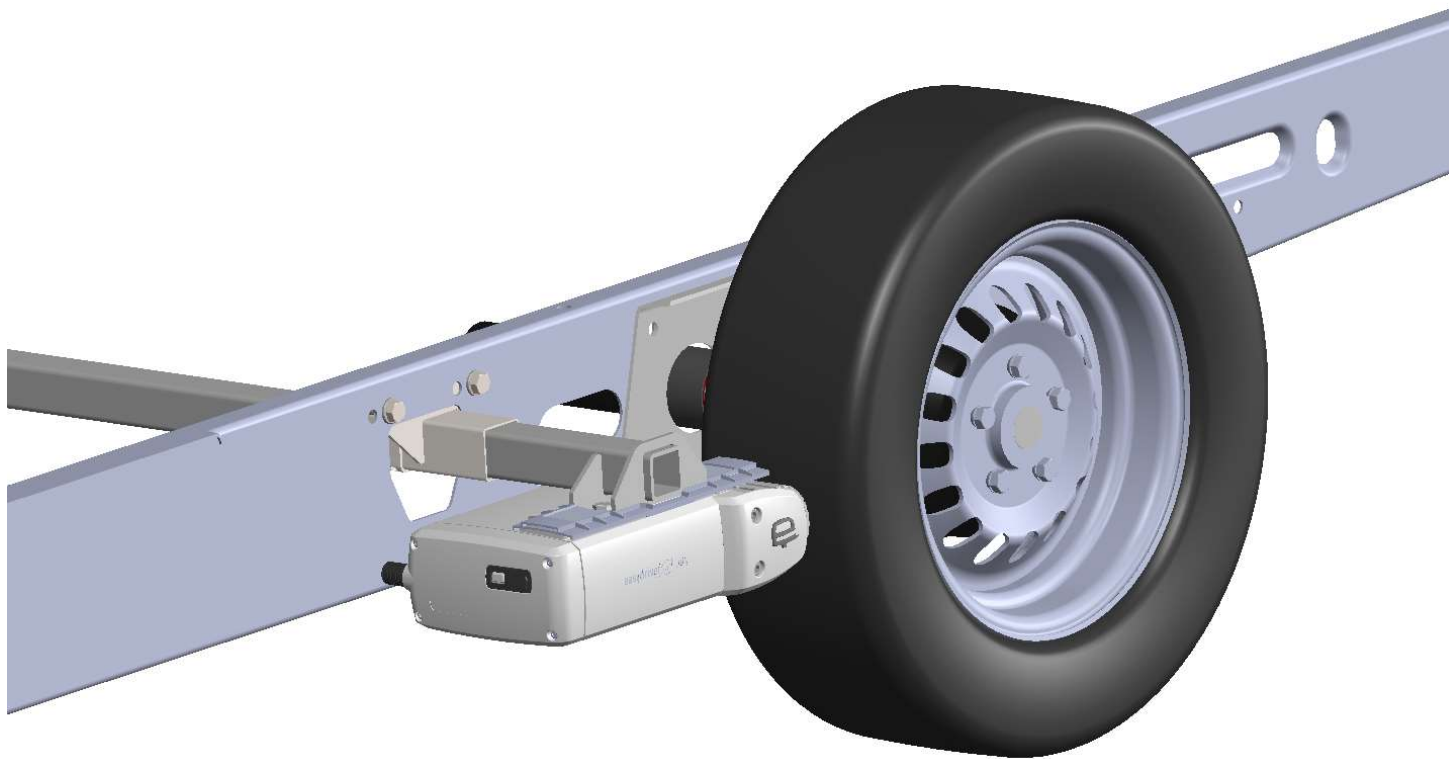

# *easy driver* **Hobby**

Integrierter Anbau für Hobby-Einachser  
Caravan ab Modelljahr 2017

*easy driver*

MADE BY REICH . MADE IN GERMANY

Bei einachsigen Caravan des Herstellers Hobby ist seit Oktober 2016 eine Vorbereitung für den *easy driver* Pro, bzw. *easy driver* Infinity im Rahmenlängsträger vor der Achse vorgesehen.

Die Antriebe können in diesem Bereich mittels eines speziellen Montagesatzes angebaut werden. Die Halterungen und Montagerahmen werden in diesem Falle zwischen den Rahmenlängsträgern montiert, oberhalb der eigentlichen Antriebseinheiten. Somit ergibt sich eine deutliche Vereinfachung der Montage, sowie eine bestmögliche Bodenfreiheit.